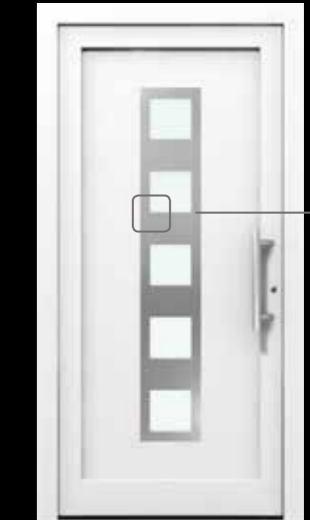

ALUNOX-GLASFASSUNG

Auf Wunsch können die Glasauschnitte mit edler Alunoxglasfassung ausgeführt werden.

STANDARDFARBEN

HM113	HM605	HM803	HM817	HM721	HM722
HM304	HM735	HM704	HM716	HM906	HM907

Mehr Informationen erhalten Sie bei Ihrem **Internorm-Partner**. Technische Änderungen, Satz- und Druckfehler vorbehalten.