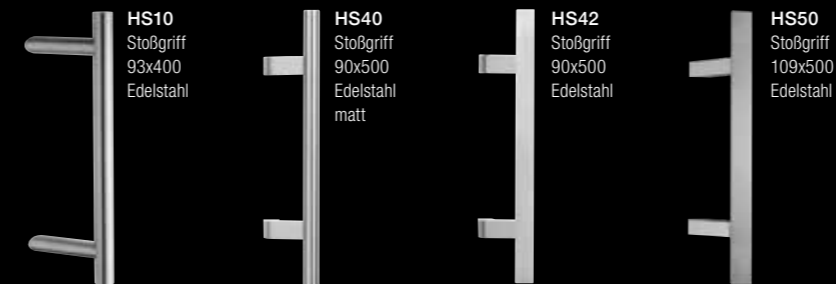

GRIFFE AUSSEN