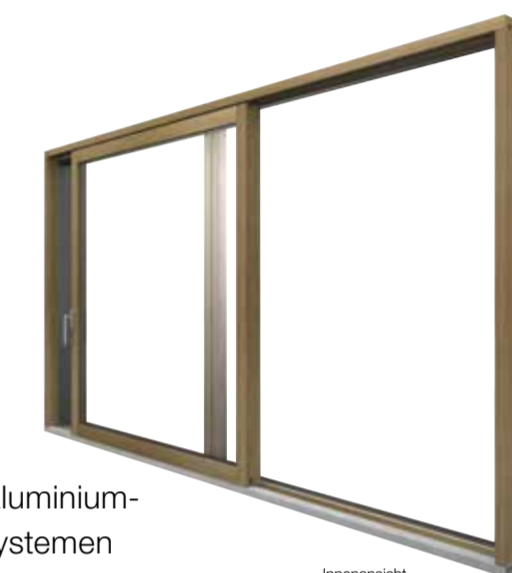

Innenansicht

HF 410 HOLZ/ALUMINIUM-FENSTER

- Wärmedämmung U_w bis 0,64 W/(m²K)
- Schalldämmung bis 45 dB
- Schmales Rahmendesign
- Viele Holzarten und Farben
- Attraktives Preis-Leistungs-Verhältnis

Innenansicht