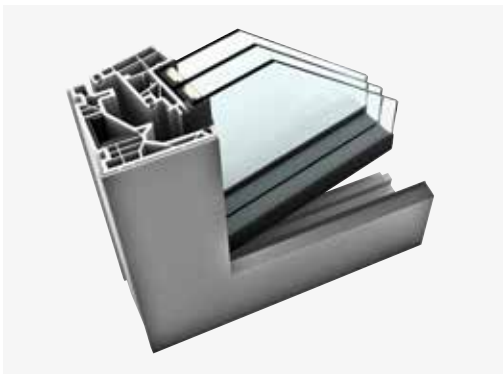

90
JAHRE

Der Kopf sagt: **Schlanke Rahmen.** Der Bauch sagt: **Schöner Wohnen.**

Da sind sich Kopf und Bauch einig. Mit dem neuen Kunststoff-Fenster **KF 520** von Internorm genießen Sie noch mehr Sonne auf Ihrer Haut dank schmalem Rahmen für noch mehr Lichteinfall. Mehr Infos auf internorm.at

Alles spricht für

Internorm®

KF 520

DESIGN & TECHNIK – PERFEKT VEREINT

Die neue Fenstergeneration von Internorm verbindet innovatives Design mit technischem Know-how. Der **schlanke Rahmen** mit Glasflügel ist **von außen nicht sichtbar** und optisch von einer Fixverglasung nicht zu unterscheiden – kann aber im Gegensatz zu einer Fixverglasung **geöffnet** werden. Das Design ist perfekt für moderne Architektur. Zusätzlich ist die **Premium-Glasbeschichtung ECLAZ®** bereits im Standard enthalten, wodurch **mehr Tageslicht im Wohnraum** möglich ist.

Im Fensterflügel verbirgt sich zudem die **revolutionäre Verriegelung I-tec Secure**, die ein Aushebeln des Fensters nahezu unmöglich macht. So ist sogar die Sicherheitsstufe bis RC3 möglich.

Das KF 520 überzeugt jedoch nicht nur mit innovativem Design und ausgeklügelter Technik, sondern auch mit der **einfachen Pflege und Reinigung**. Durch die glatte Oberfläche, der vollständig im Flügel integrierten Verriegelung und der **nicht hervorstehenden Pilzzapfen** wird die Reinigung wesentlich erleichtert.