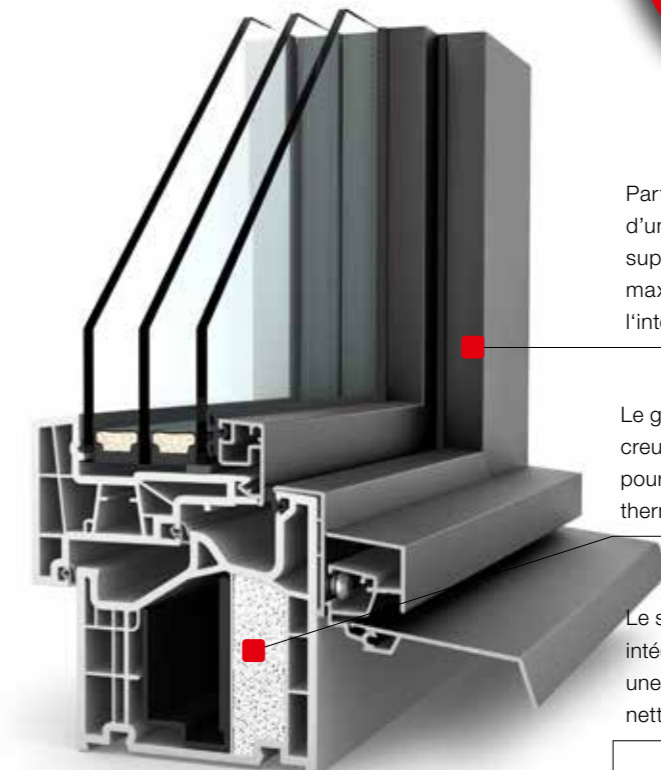

Diversité d'exécution

Choisissez entre un battant de porte à pleine surface ou une porte avec découpe de verre et sélectionnez les parties latérales, impostes vitrées, poignées, teintes, etc. qui vous conviennent.

Élégante

Les profils de fenêtres à angles marqués et cubiques s'harmonisent parfaitement au style de construction suisse.

Mince

La section apparente réduite fait paraître la fenêtre particulièrement mince et moderne.

jusqu'à 48 dB

Sécurité

jusqu'à RC3

Verrouillage

entièrement intégré, invisible

Épaisseur du cadre

90/93 mm

Particulièrement fin et moderne en raison d'une faible hauteur de dormant: la partie supérieure de la vitre permet une entrée maximale de la lumière et un confort à l'intérieur de la maison.

Le granulé d'isolation remplit les chambres creuses de manière 'uniforme sur tout le pourtour et améliore ainsi l'isolation thermique.

Le système de verrouillage en-tièrement intégré I-tec Secure assure non seulement une sécurité maximale, mais aussi un nettoyage facile.