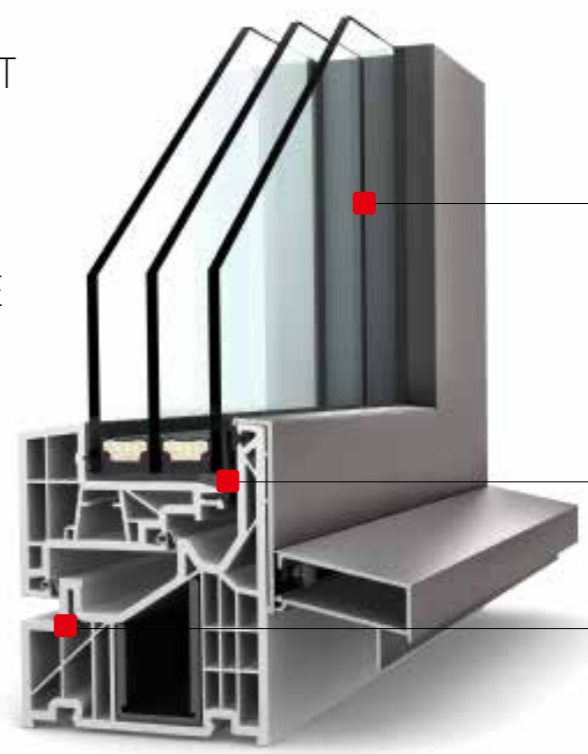

NOUVEAU **KF 520**
FENÊTRE EN PVC ET PVC/ALUMINIUM

DESIGN OMNIPRÉSENT
Solution de fenêtre moderne pour une architecture contemporaine, cadre et battant affleurants du côté intérieur.

BEAUCOUP DE VERRE
Des cadres minces assurent encore plus de luminosité.

GRANDE SÉCURITÉ
Verrouillage sans concurrence, entièrement intégré jusqu'à RC3.