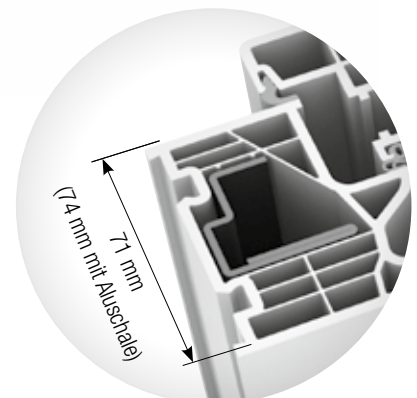

KF 310

Kunststoff-Aluminium-Fenster

Wärmedämmung
bis $U_w = 0,69 \text{ W}/(\text{m}^2\text{K})$

Schallschutz
bis 45 dB

Sicherheit
bis RC 2

Verriegelung
verdeckt liegend

Bautiefe
71/74 mm

I-tec Glazing

Schlank

Geringe Bautiefe und schmale
Ansichtsbreite

Bewährt

Beste Wärme- und Schalldämm-
werte, Top-Sicherheit

Sicher

Rundumverklebung und
Basissicherheit im Standard

home pure

ambiente

home soft

Bautiefe