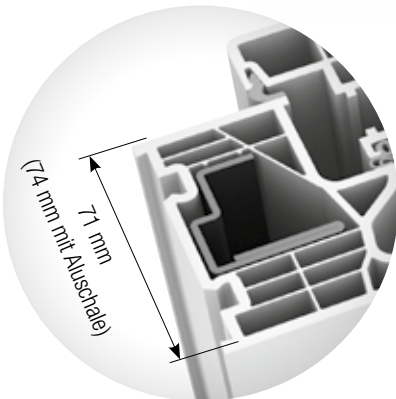

 **Sicherheit**
bis RC 2

 **Verriegelung**
verdeckt liegend

 **Bautiefe**
71/74 mm

I-tec Glazing

Elegant

Geringe Ansichtsbreite macht das Fenster schlank und modern

Innovativ

Glasflügel wirkt von aussen wie eine Fixverglasung

Sicher

Rundumverklebung und Basissicherheit im Standard

studio

Bautiefe

I-tec Verglasung

Fensteraussenansicht Glasflügel

KV 350

Kunststoff-Aluminium-
Verbundfenster