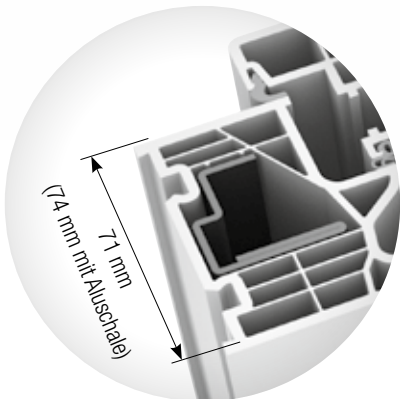

I-tec Glazing

Schlank

Geringe Bautiefe und schmale
Ansichtsbreite

Bewährt

Beste Wärme- und Schalldämm-
werte, Top-Sicherheit

Sicher

Rundumverklebung und
Basissicherheit im Standard

home soft

 **Bautiefe**
71/74 mm

I-tec Glazing

Schlank

Geringe Bautiefe und schmale
Ansichtsbreite

Bewährt

Beste Wärme- und Schalldämm-
werte, Top-Sicherheit

Sicher

Rundumverklebung und
Basissicherheit im Standard