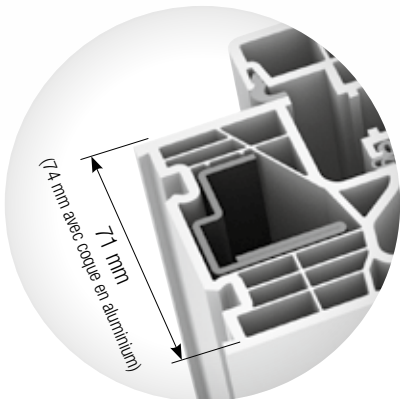

Profondeur du cadre