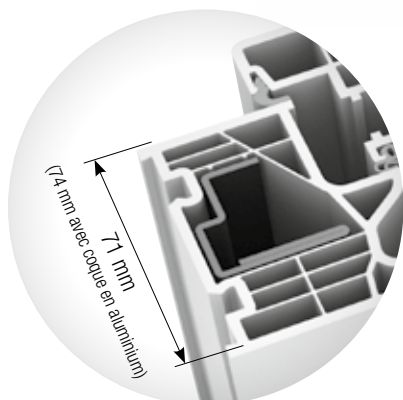

I-tec Glazing

Élégante

La section apparente réduite fait paraître la fenêtre particulièrement mince et moderne

Innovante

De l'extérieur, le vantail a l'aspect d'un vitrage fixe

Sûre

Collage sur tout le pourtour et sécurité de base comme standard

studio

Profondeur du cadre

I-tec Vitrage

Vue extérieure de fenêtre, battant vitré

KV 350

Fenêtre en composite
PVC-Alu

 **Isolation thermique**
jusqu'à $U_w = 0,79 \text{ W}/(\text{m}^2\text{K})$

 **Isolation phonique**
jusqu'à 44 dB

 **Sécurité**
jusqu'à RC 2

 **Verrouillage**
posé, en option invisible

 **Epaisseur**
74 mm

I-tec Glazing

I-tec Shading

I-tec Connect

Intégrée

La protection solaire est déjà intégrée
entre les vitres de la fenêtre