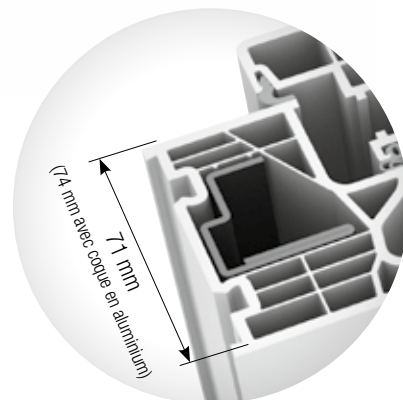

Profondeur du cadre