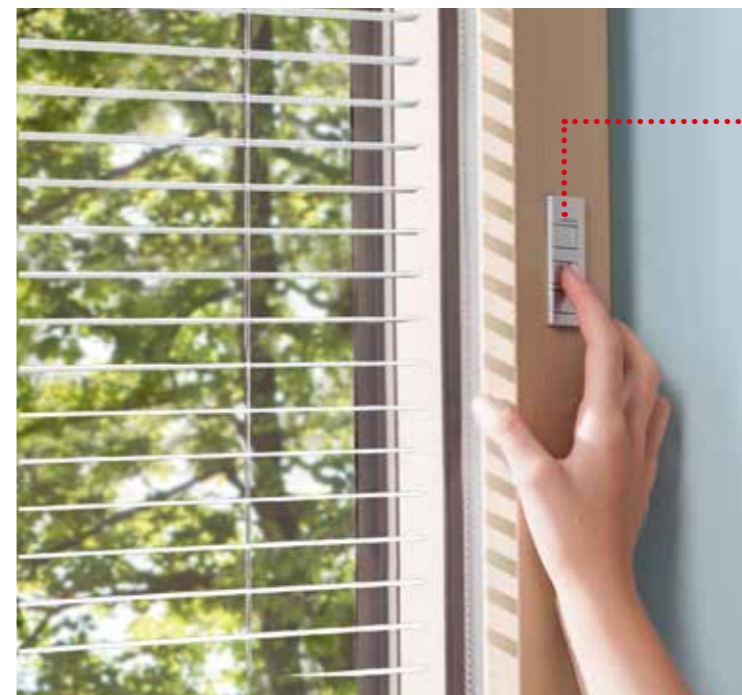

SISTEMA OSCURANTE AUTARCHICO SOTTO IL PROFILO ENERGETICO INTEGRATO. INDIPENDENTE. AUTOMATICO

DIRETTAMENTE INTEGRATO NELLA FINESTRA

I-tec Oscuramento si trova direttamente nel vetrocamera. La tastiera, posta sul telaio della finestra, consente di azionare facilmente il sistema di oscuramento.

COMODO DA GESTIRE

Con la App domotica I-tec SmartWindow si gestisce il sistema di oscuramento dal proprio tablet o smartphone, in modo comodo e semplice. Bastano ad esempio solo un paio di tocchi sul display per alzare o abbassare l'oscurante, a seconda delle proprie necessità.