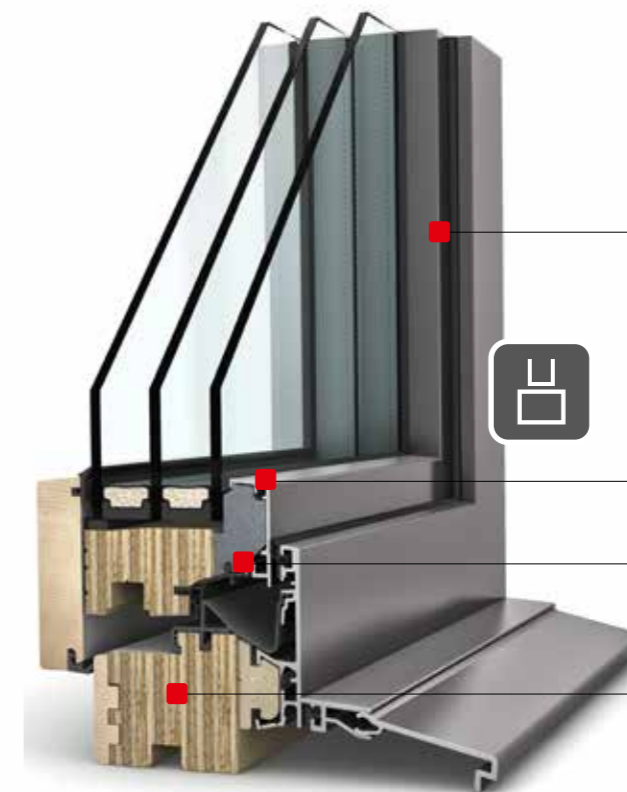

VIEL DESIGN

Moderne Fensterlösung für zeitgemäße Architektur

VIEL GLAS

Schmaler Rahmen sorgt für noch mehr Lichteinfall

VIEL SICHERHEIT

Konkurrenzlose, voll integrierte Verriegelung bis RC3

Das innovative Fenstersystem ist durch seinen Glasflügel von aussen nicht sichtbar und optisch von einer Fixverglasung nicht zu unterscheiden. Kann aber im Gegensatz zu einer Fixverglasung geöffnet werden. Das Design ist perfekt für moderne Architektur.

Höchste Sicherheitsstufe bis RC3 möglich.

Einfache Pflege und Reinigung: glatte Oberfläche, Verriegelung vollständig im Flügel integriert, keine Pilzzapfen stehen vor.

HF 400 HOLZ/ALUMINIUM-FENSTER

ELEGANT

Kantige und kubische Fensterprofile passen perfekt zum Schweizer Baustil

SCHLANK

Geringe Ansichtsbreite lässt das Fenster besonders schmal und modern wirken

OFFEN

Grosse Fensterelemente und möglichst viel Glas für maximalen Lichteinfall

Sehr schlankes und geradliniges Fenster – passt perfekt zu jedem Baustil. Durch die schmalen Fensterrahmen sind die Glasflächen noch grösser.

Isolierter Flügelrahmen sorgt für besseren Wärmewert

Drei umlaufende Dichtungen sorgen für optimalen Schutz