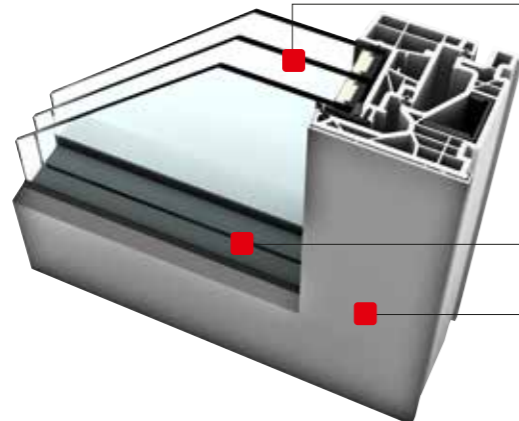

VIEL DESIGN

Moderne Fensterlösung für zeitgemäße Architektur

VIEL GLAS

Schmaler Rahmen sorgt für noch mehr Lichteinfall

VIEL SICHERHEIT

Konkurrenzlose, voll integrierte Verriegelung bis RC3

Das innovative Fenstersystem ist durch seinen Glasflügel von aussen nicht sichtbar und optisch von einer Fixverglasung nicht zu unterscheiden. Kann aber im Gegensatz zu einer Fixverglasung geöffnet werden. Das Design ist perfekt für moderne Architektur.