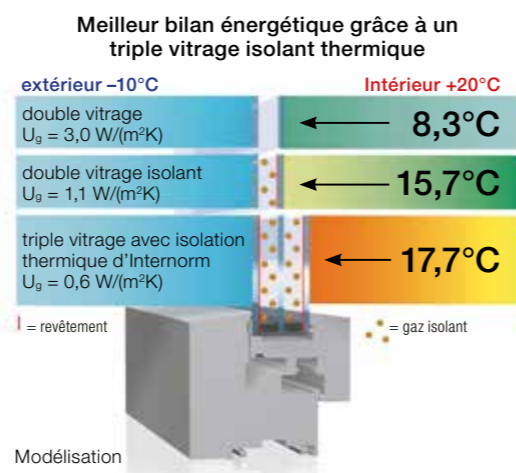

HF 410 FENÊTRE EN BOIS/ALU

- Isolation thermique U_w jusqu'à $0,64 \text{ W/(m}^2\text{K)}$
- Isolation phonique jusqu'à 45 dB
- Design de cadre mince
- Nombreuses essences de bois et teintes
- Rapport prix-qualité intéressant

I-tec Vitrage
I-tec Core

KF 410 FENÊTRE EN PVC/ALU

- Isolation thermique U_w jusqu'à $0,62 \text{ W/(m}^2\text{K)}$
- Isolation phonique jusqu'à 45 dB
- Sécurité jusqu'à RC2
- Apport d'air frais avec aération I-tec (en option)
- Intégration possible dans la façade sur trois côtés

I-tec Insulation **I-tec Aérateur**
I-tec Vitrage

Dans 8 cas sur 10, les cambrioleurs pénètrent dans une maison par la fenêtre. Quelques secondes suffisent à ouvrir un modèle de fenêtre traditionnel – le plus souvent, la fenêtre est soulevée par le malfaiteur au moyen d'un outillage très simple. Les fenêtres, portes de terrasse et de balcon sont particulièrement menacées. N'acceptez aucun compromis pour votre sécurité et profitez, du **10.09 au 30.11.2018, d'une RÉDUCTION jusqu'à 50%**** sur les **verrouillages de sécurité, vitrages de sécurité et poignées verrouillables.**