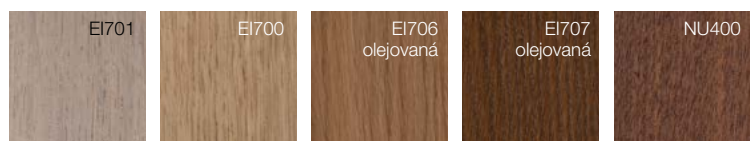

NOVINKA: U dřevohliníkových oken HF 410 a dřevohliníkových zdvižněposuvných dveří HS 330 lze použít i dřeviny, které nejsou pro výrobu oken typické.