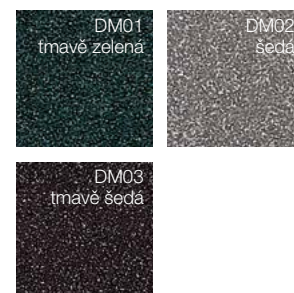

\*\*\*\* Barvy **HDH** mají díky ručně vyráběným strukturovaným povlakům přirozený vzhled dřeva, může však docházet k barevným odchýlkám.

### STANDARDNÍ BARVY\*

### BARVY HDS\*\*

### BARVY NEREZOVÉ OCELI