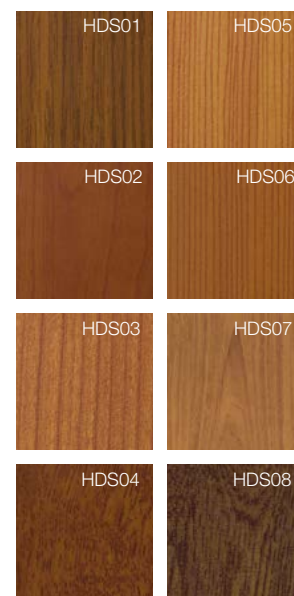

BARVY HDS**