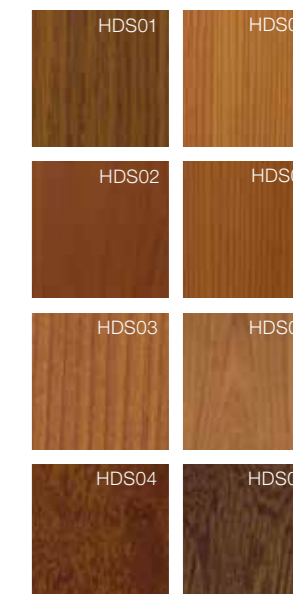

BARVY HDS**