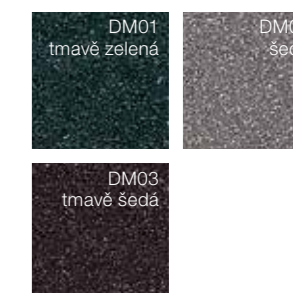

## SPECIÁLNÍ BARVY

Řadu odstínů nabízí Internorm ze vzorníku RAL (kvalita fasádních konstrukcí). Tyto barvy lze použít u předsazených hliníkových profilů vně a u dřeva uvnitř.

### STANDARDNÍ BARVY\*

### BARVY HDS\*\*

### BARVY NEREZOVÉ OCELI