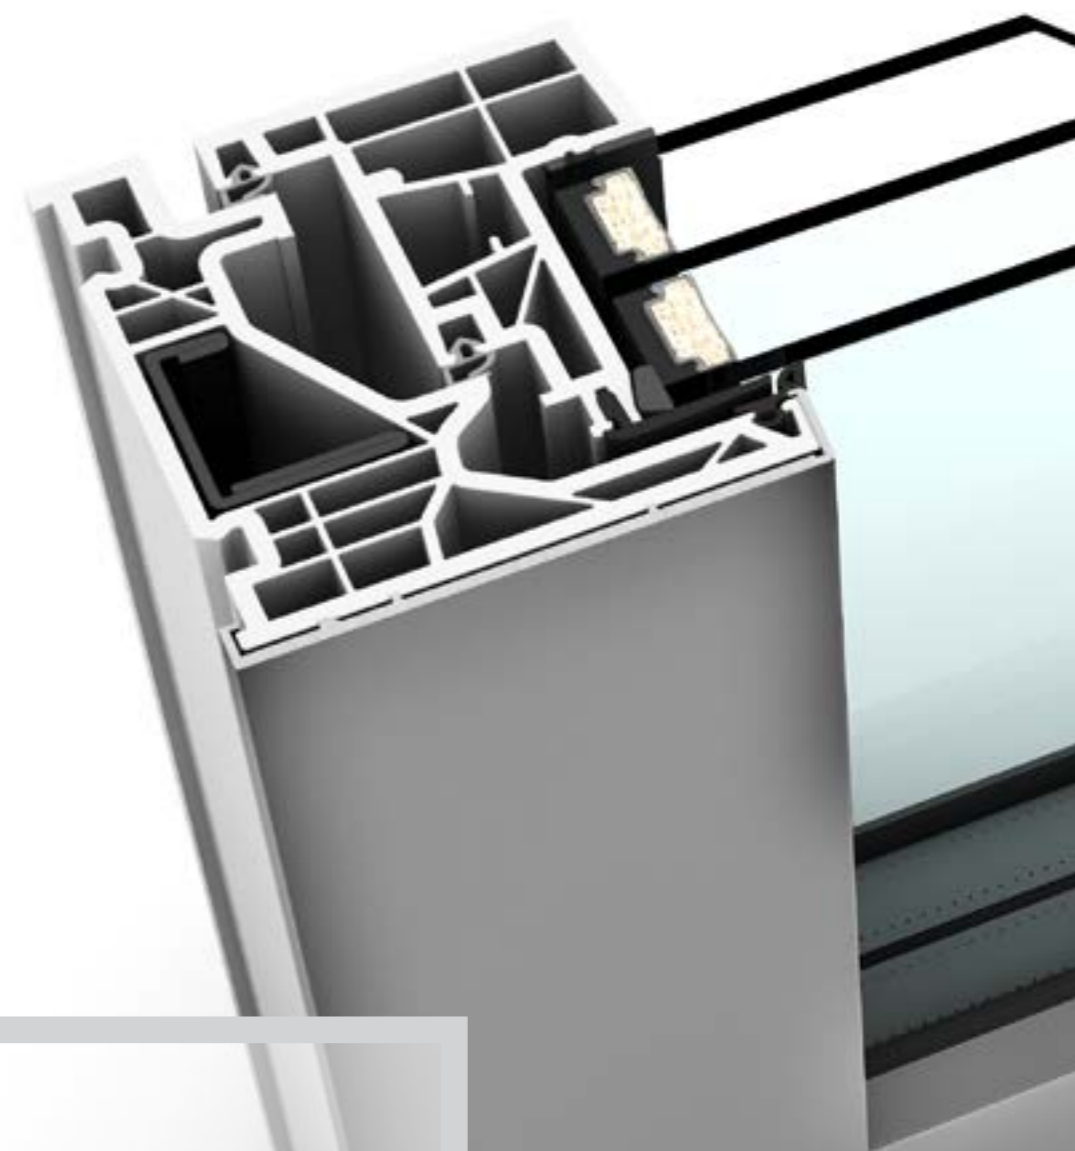

Design & technika

DOKONALÁ JEDNOTA

Design

- málo rámu, více světla
- vyšší podíl skla
- puristický a moderní design
- okenní křídlo vypadá jako pevné zasklení
- závorování kompletně integrované v křídle
- bez viditelných zavíracích dílů v okenním rámu

Bezpečnost

- bezkonkurenční závorování I-tec Secure ve standardu
- nejvyšší možný stupeň bezpečnosti do RC3
- celoobvodové vlepění skla

Komfort bydlení

- otevírání a zavírání oken je citelně snazší než u běžně dostupného provedení RC2
- snadné čištění díky hladkému povrchu
- profesionál okna seřídí snadno a rychle

fact-box

- **Tepelná izolace** do $U_w = 0,63 \text{ W}/(\text{m}^2\text{K})$
- **Protihluková ochrana** do 46 dB
- **Bezpečnost** RC3, RC2, RC2N
- **Závorování** zcela integrované
- **Konstrukční hloubka** 90/93 mm

I-tec Zasklení

I-tec Secure