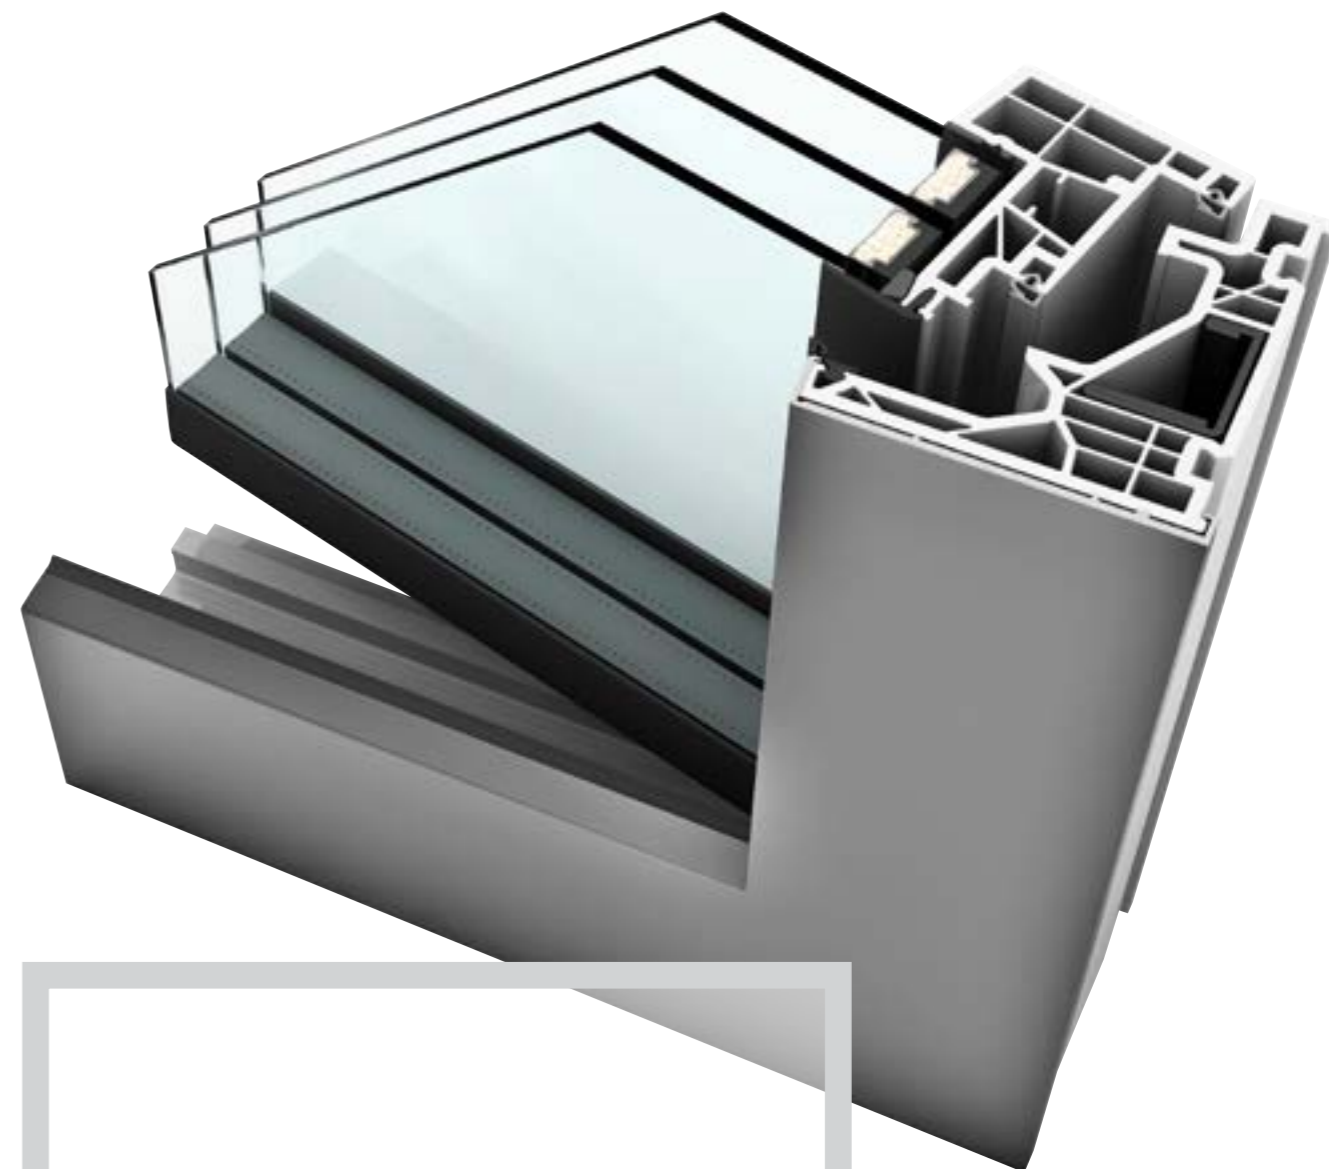

novinka

KF 520 – Nová generace oken od Internormu v sobě spojuje inovativní design s technickým know-how. Štíhlý rám se skleněným křídlem nelze z vnější strany odlišit od pevného zasklení a umožňuje tak průchod většího množství světla. V okenním křídle se skrývá také revoluční závorování I-tec Secure, které téměř znemožňuje vypáčení okna.

Více skla

DÍKY UŽŠÍMU RÁMU MOHOU NOVÁ OKNA KF 520
NABÍDNOUT VĚTŠÍ PODÍL SKLA

Okenní křídlo u KF 520 nelze díky velkému podílu skla z vnější strany odlišit od pevného zasklení. To znamená, že okno sice vypadá jako pevné zasklení, dá se ale otvírat. Pokud je navíc rám zapracován pod omítku (lze ze 3 stran), zůstává viditelná téměř již jen skleněná plocha. Z vnitřní strany je rám obzvláště úzký a plošně lícuje s okenním křídlem. Jedná se tak o dokonalé řešení moderní a aktuální architektury.

**VYSOKÝ PODÍL
SKLA**

Méně rámu, zato více skla

Výhody pro Vás

- vypadá jako pevné zasklení, přesto se však jedná o otevíratelné okno
- vyšší podíl skla, protože okenní křídlo je tvořeno téměř jen sklem
- méně rámu a více skla i na vnitřní straně oken
- moderní řešení oken pro aktuální architekturu

Více bezpečí

BEZKONKURENČNÍ, PLNĚ INTEGROVANÉ ZÁVOROVÁNÍ DO RC3

BEZPEČNOST DO RC3

I-tec Secure

Díky bezkonkurenčnímu závorování I-tec Secure si můžete být jistí, že Vám Vaše okna poskytnou spolehlivou ochranu. Namísto běžných závorovacích čepů zajišťují precizní závorování okenních křídel do rámců klapky. Vypáčit takové okno je v podstatě nemožné. **I-tec Secure je standardně integrováno v nových oknech KF 520** a dosahuje bezpečnostní třídy až RC3.