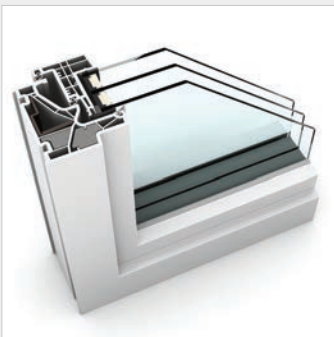

Využijte od 15. srpna do 15. října 2017 nabídky vrstveného bezpečnostního skla (3.3.2) zdarma – nyní ve všech plastových resp. plasthliníkových oknech KF 500. Vedle moderního designu, úzké pohledové šířky a skvělých hodnot tepelné a zvukové izolace Vám toto okno nabízí díky integrovanému I-tec závorumání také maximální bezpečí. Mezi okny nemá konkurenci.

CHARAKTERISTIKA

Tepelná izolace (ve W/m^2K)		do $U_w = 0,61$
Ochrana proti hluku		do 46
Bezpečnost		RC2
Závorumání		zcela integrované
Stavební hloubka (v mm)		90/93

PLASTOVÉ PŘEVODNÍ

SKLENĚNÉ KŘÍDLO

REVOLUČNÍ ZÁVOROVÁNÍ

I-tec Závorumání

I-tec Zasklení

I-tec Větrání

KF 500

Ať už v klasickém bílém plastovém provedení, s hliníkovým pláštěm na vnější straně nebo se vzhledem skla téměř bez rámu – KF 500 v sobě spojuje inovativní design a technické know-how. Neboť v okenním křídle tohoto okna je ukryto revoluční I-tec závorumání, které znemožňuje vypáčení okna a mezi okny nemá konkurenci. Integrované klapky se při závorumání vysunou na všech stranách do vnitřku rámu, a zajistí tak maximální bezpečnost před vloupáním.