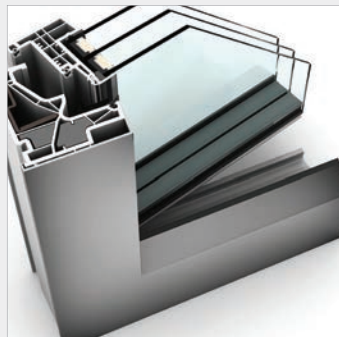

Využijte od 15. srpna do 15. října 2017 nabídky vrstveného bezpečnostního skla (3.3.2) zdarma – nyní ve všech plastových resp. plasthliníkových oknech KF 500. Vedle moderního designu, úzké pohledové šířky a skvělých hodnot tepelné a zvukové izolace Vám toto okno nabízí díky integrovanému I-tec závorování také maximální bezpečí. Mezi okny nemá konkurenci.

CHARAKTERISTIKA

Tepelná izolace (ve W/m^2K)		do $U_w = 0,61$
Ochrana proti hluku		do 46
Bezpečnost		RC2
Závorování		zcela integrované
Stavební hloubka (v mm)		90/93

PLASTOVÉ PŘEVODNÍ

SKLENĚNÉ KŘÍDLO

REVOLUČNÍ ZÁVOROVÁNÍ

I-tec Závorování

I-tec Zasklení

I-tec Větrání

KF 500

Ať už v klasickém bílém plastovém provedení, s hliníkovým pláštěm na vnější straně nebo se vzhledem skla téměř bez rámu – KF 500 v sobě spojuje inovativní design a technické know-how. Neboť v okenním křídle tohoto okna je ukryto revoluční I-tec závorování, které znemožňuje vypáčení okna a mezi okny nemá konkurenci. Integrované klapky se při závorování vysunou na všech stranách do vnitřku rámu, a zajistí tak maximální bezpečnost před vloupáním.