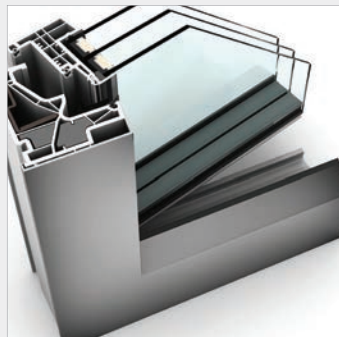

Využijte od 15. srpna do 15. října 2017 nabídky vrstveného bezpečnostního skla (3.3.2) zdarma – nyní ve všech plastových resp. plasthliníkových oknech KF 500. Vedle moderního designu, úzké pohledové šířky a skvělých hodnot tepelné a zvukové izolace Vám toto okno nabízí díky integrovanému I-tec závorumání také maximální bezpečí. Mezi okny nemá konkurenci.

CHARAKTERISTIKA

Tepelná izolace (ve W/m^2K)		do $U_w = 0,61$
Ochrana proti hluku		do 46
Bezpečnost		RC2
Závorumání		zcela integrované
Stavební hloubka (v mm)		90/93

PLASTOVÉ PŘEVODNÍ

SKLENĚNÉ KŘÍDLO

REVOLUČNÍ ZÁVOROVÁNÍ

I-tec Závorumání

I-tec Zasklení

I-tec Větrání

KF 500

Ať už v klasickém bílém plastovém provedení, s hliníkovým pláštěm na vnější straně nebo se vzhledem skla téměř bez rámu – KF 500 v sobě spojuje inovativní design a technické know-how. Neboť v okenním křídle tohoto okna je ukryto revoluční I-tec závorumání, které znemožňuje vypáčení okna a mezi okny nemá konkurenci. Integrované klapky se při závorumání vysunou na všech stranách do vnitřku rámu, a zajistí tak maximální bezpečnost před vloupáním.