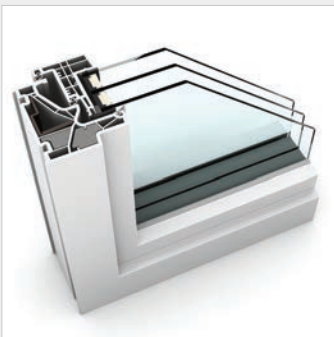

Využijte od 15. srpna do 15. října 2017 nabídky vrstveného bezpečnostního skla (3.3.2) zdarma – nyní ve všech plastových resp. plasthliníkových oknech KF 500. Vedle moderního designu, úzké pohledové šířky a skvělých hodnot tepelné a zvukové izolace Vám toto okno nabízí díky integrovanému I-tec závorování také maximální bezpečí. Mezi okny nemá konkurenci.

CHARAKTERISTIKA

Tepelná izolace (ve W/m^2K)		do $U_w = 0,61$
Ochrana proti hluku		do 46
Bezpečnost		RC2
Závorování		zcela integrované
Stavební hloubka (v mm)		90/93

PLASTOVÉ PŘEVODNÍ

SKLENĚNÉ KŘÍDLO

REVOLUČNÍ ZÁVOROVÁNÍ

I-tec Závorování

I-tec Zasklení

I-tec Větrání

KF 500

Ať už v klasickém bílém plastovém provedení, s hliníkovým pláštěm na vnější straně nebo se vzhledem skla téměř bez rámu – KF 500 v sobě spojuje inovativní design a technické know-how. Neboť v okenním křídle tohoto okna je ukryto revoluční I-tec závorování, které znemožňuje vypáčení okna a mezi okny nemá konkurenci. Integrované klapky se při závorování vysunou na všech stranách do vnitřku rámu, a zajistí tak maximální bezpečnost před vloupáním.