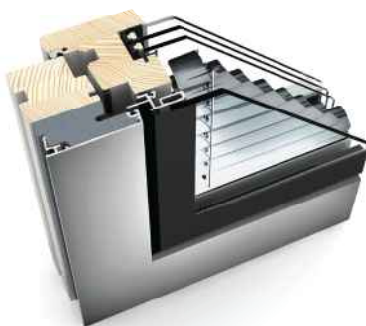

HV 350

I-tec Stínění

CHARAKTERISTIKA

Tepelná izolace ve $W/(m^2K)$		do $U_w = 0,64$
Ochrana proti hluku (v dB)		do 45
Bezpečnost		RC1N, RC2

CHARAKTERISTIKA

Tepelná izolace ve $W/(m^2K)$		do $U_w = 0,60$
Ochrana proti hluku (v dB)		do 47
Bezpečnost		RC2