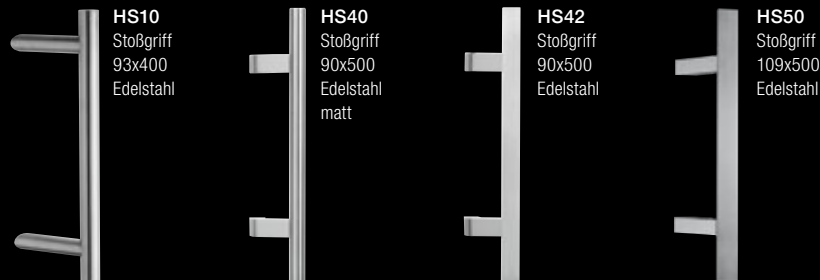

GRIFFE AUSSEN