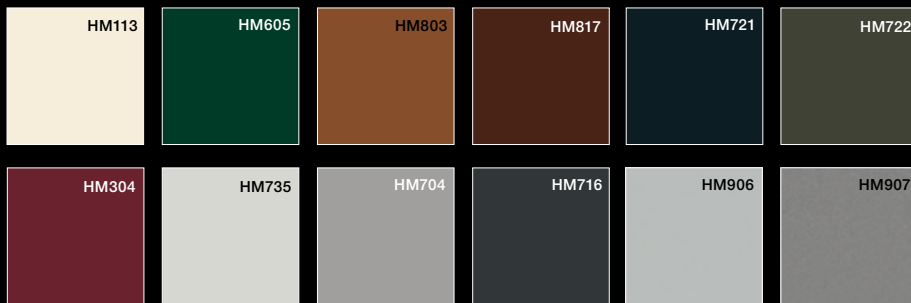

FINGERSCANNER

KEYPAD

ALUNOX-GLASFASSUNG

Auf Wunsch können die Glasausschnitte mit edler Alunoxglasfassung ausgeführt werden.

ALUMINIUM-STANDARDFARBEN

HT 400 INNENFARBEN (ohne Aufpreis)

Mehr Informationen erhalten Sie bei Ihrem Internorm-Partner. Technische Änderungen, Satz- und Druckfehler vorbehalten.