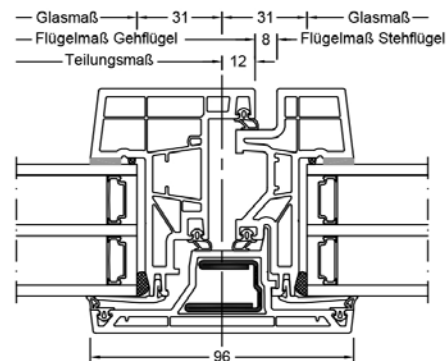

Sections

Vertical

Horizontal

Flying mullion

Values

Glass buildup	GC	Spacer	Coating	Ug	g	Uf	Psi	Uw	Thermal certif.	Rw	C	Ctr	Sound certif.
4b/18Ar/4/18Ar/b4	3N2	Iso	ECLAZ	0.5	60%	0.99	0.033	0.70	YES	33	-1	-6	YES
		Alu	ECLAZ	0.5	60%	0.99	0.075	0.81	YES	33	-1	-6	YES
6b/18Ar/4/16Ar/b4	33U	Iso	ECLAZ	0.5	59%	0.99	0.033	0.70	YES	38	-2	-6	YES
		Alu	ECLAZ	0.5	59%	0.99	0.075	0.81	YES	38	-2	-6	YES
4b/16Ar/4/15Ar/ b44.2(VSG-S)	34N	Iso	ECLAZ	0.6	60%	0.99	0.033	0.78	YES	41	-2	-7	YES
		Alu	ECLAZ	0.6	60%	0.99	0.075	0.89	YES	41	-2	-7	YES
44b.2(VSG-S)/15Ar/ 4/12Ar/ b44.2(VSG-S)	3FH	Iso	ECLAZ	0.7	55%	0.99	0.033	0.85	YES	46	-2	-7	YES
		Alu	ECLAZ	0.7	55%	0.99	0.075	0.96	YES	46	-2	-7	YES