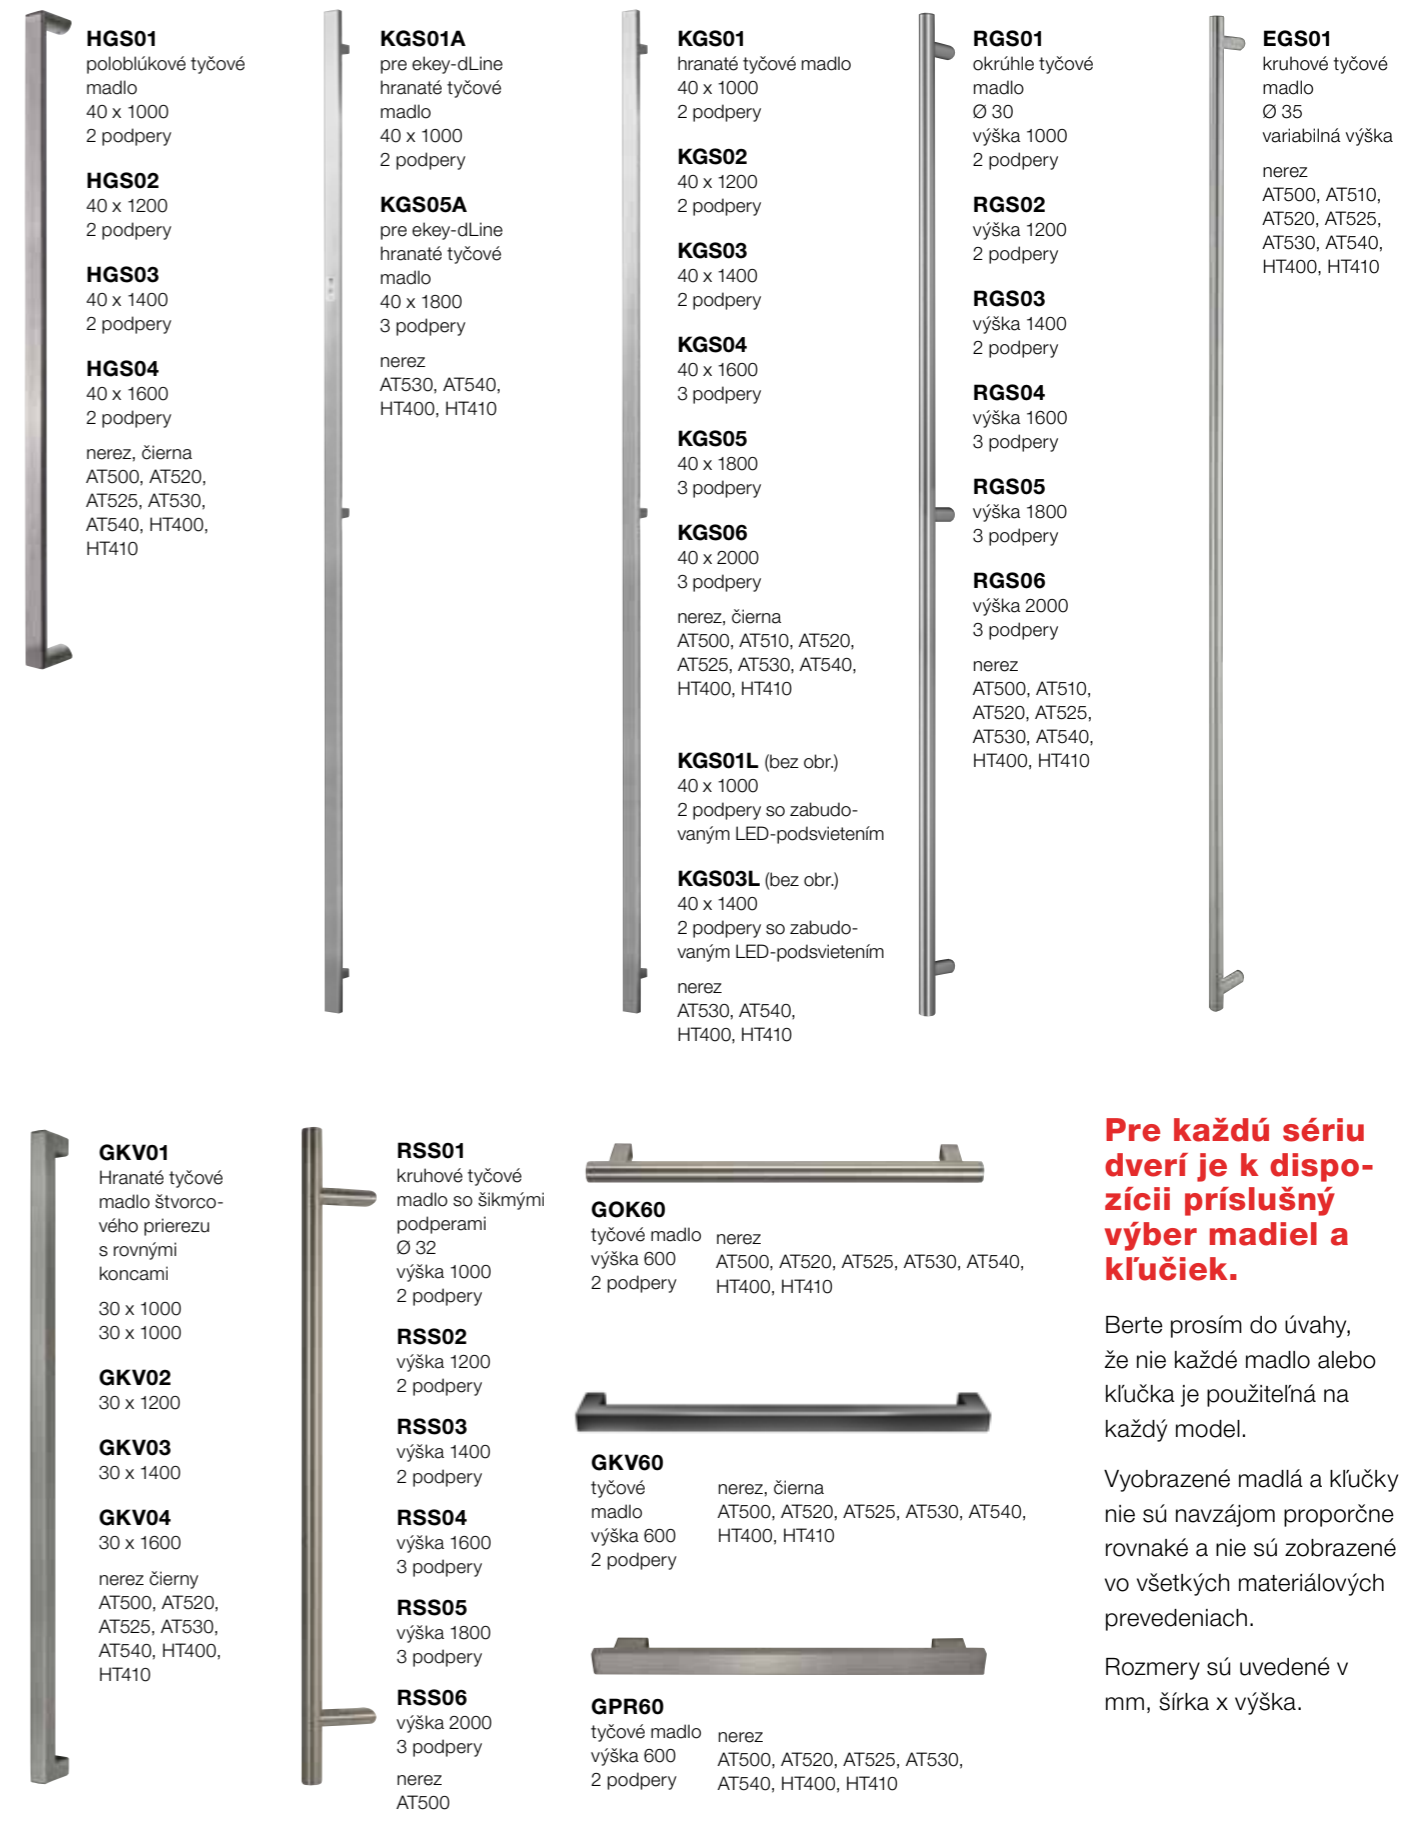

Tyčové madlá

HGS01
poloblúkové tyčové madlo
40 x 1000
2 podpery

HGS02
40 x 1200
2 podpery

HGS03
40 x 1400
2 podpery

HGS04
40 x 1600
2 podpery

nerez, čierna
AT500, AT520, AT525, AT530, AT540, HT400, HT410

KGS01A
pre ekey-dLine
hranaté tyčové madlo
40 x 1000
2 podpery

KGS05A
pre ekey-dLine
hranaté tyčové madlo
40 x 1800
3 podpery

nerez
AT530, AT540, HT400, HT410

KGS01
hranaté tyčové madlo
40 x 1000
2 podpery

KGS02
40 x 1200
2 podpery

KGS03
40 x 1400
2 podpery

KGS04
40 x 1600
3 podpery

KGS05
40 x 1800
3 podpery

KGS06
40 x 2000
3 podpery

nerez, čierna
AT500, AT510, AT520, AT525, AT530, AT540, HT400, HT410

KGS01L (bez obr.)
40 x 1000
2 podpery so zabudovaným LED-podsvietením

KGS03L (bez obr.)
40 x 1400
2 podpery so zabudovaným LED-podsvietením

nerez
AT530, AT540, HT400, HT410

RGS01
okružle tyčové madlo
Ø 30
výška 1000
2 podpery

RGS02
výška 1200
2 podpery

RGS03
výška 1400
2 podpery

RGS04
výška 1600
3 podpery

RGS05
výška 1800
3 podpery

RGS06
výška 2000
3 podpery

nerez
AT500, AT510, AT520, AT525, AT530, AT540, HT400, HT410

EGS01
kruhovité tyčové madlo
Ø 35
variabilná výška

nerez
AT500, AT510, AT520, AT525, AT530, AT540, HT400, HT410

GKV01
Hranaté tyčové madlo so štvorcového prierezu s rovnými koncami
30 x 1000
30 x 1000

GKV02
30 x 1200

GKV03
30 x 1400

GKV04
30 x 1600

nerez čierne
AT500, AT520, AT525, AT530, AT540, HT400, HT410

RSS01
kruhovité tyčové madlo so šikmými podperami
Ø 32
výška 1000
2 podpery

RSS02
výška 1200
2 podpery

RSS03
výška 1400
2 podpery

RSS04
výška 1600
3 podpery

RSS05
výška 1800
3 podpery

RSS06
výška 2000
3 podpery

nerez
AT500

GOK60
tyčové madlo
výška 600
2 podpery

nerez
AT500, AT520, AT525, AT530, AT540, HT400, HT410

GKV60
tyčové madlo
výška 600
2 podpery

nerez, čierna
AT500, AT520, AT525, AT530, AT540, HT400, HT410

GPR60
tyčové madlo
výška 600
2 podpery

nerez
AT500, AT520, AT525, AT530, AT540, HT400, HT410

Pre každú sériu dverí je k dispozícii príslušný výber madiel a kľučiek.

Berte prosím do úvahy, že nie každé madlo alebo kľučka je použiteľná na každý model.

Vyobrazené madlá a kľučky nie sú navzájom odporúčané rovnaké a nie sú zobrazené vo všetkých materiálových prevedeniach.

Rozmery sú uvedené v mm, šírka x výška.