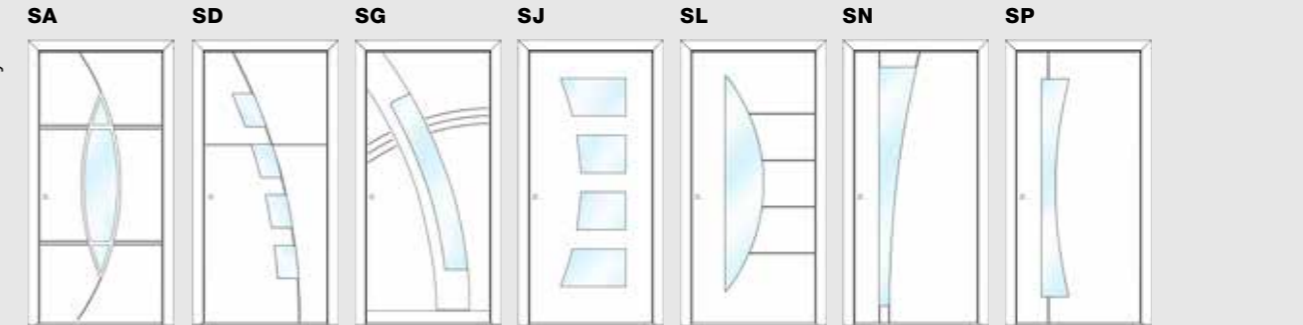

## Celoplošný dizajn

Dvere s celoplošným krídlom spĺňajú požiadavky aktuálnych trendov. S decentne použitým frézovaním a lizénami, ale aj s rovnými či zapustenými úchytkami vytvoríte efektný a moderný vstupný priestor so zámerne minimalistickým dizajnom.