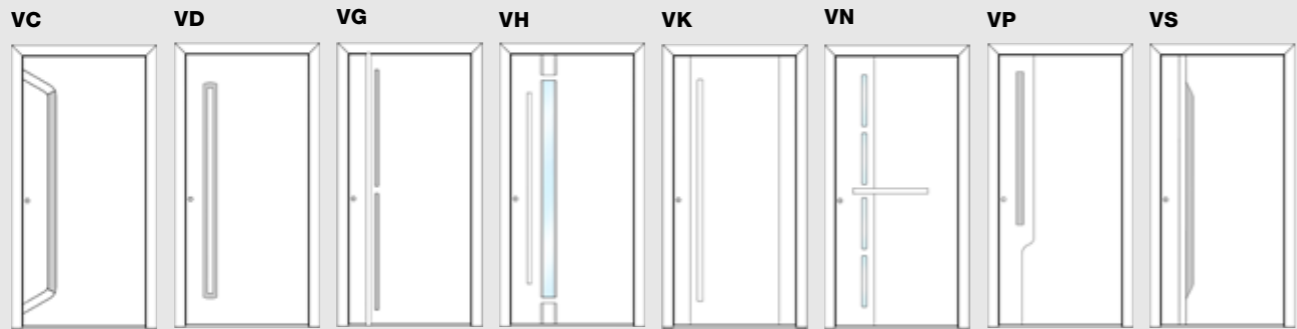

Línia **V** od strany 90