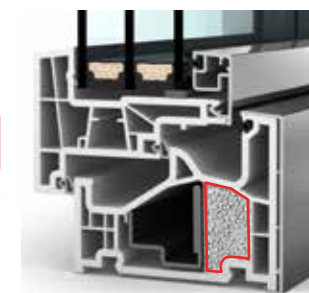

I-tec Insulation

Izolačný granulát rovnomerne vyplňa dutiny po celom obvode, čím zlepšuje tepelnú izoláciu našich okenných systémov KF 510, KF 410 ako aj nášho zdvojeného okna KV 440.