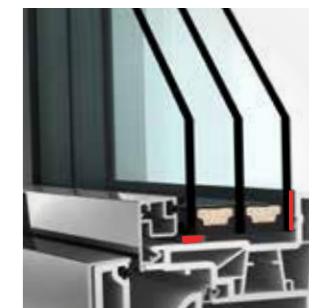

Internorm

I-tec Glazing

Celoobvodové spojenie tabule skla s oknom zaisťuje **vynikajúcu stabilitu a ochranu proti vlámaniu**. Okrem toho zvyšuje tepelnú ako aj zvukovú izoláciu.