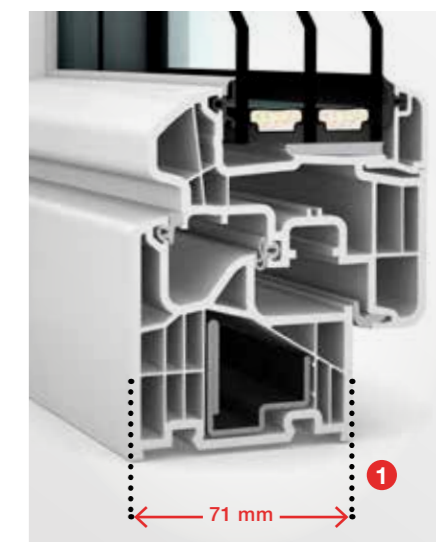

KF 310

Plastové & plast-hliníkové okno

I-tec Glazing

I-tec Decor

- **Tepelná izolácia**
  až do $U_w = 0,69 \text{ W/(m}^2\text{K)}$
- **Zvuková izolácia**
  až do 45 dB
- **Bezpečnosť**
  až do RC 2
- **Uzamykanie**
  skryté
- **Stavebná hĺbka**
  71/74 mm

FACT|BOX

- Nízka stavebná hĺbka a úzka pohľadová šírka
- Vynikajúce hodnoty tepelnej a zvukovej izolácie
- Celoobvodové zlepenie a základná bezpečnosť v štandarde
- I-tec Decor pre individuálne možnosti stvárnenia

Internorm

**Osvedčená
kvalita s
vynikajúcimi
hodnotami**

V tomto okne nájdete **overenú a spoľahlivú technológiu nami vyvinutého produktu**. Najlepšie hodnoty tepelnej a zvukovej izolácie sú rovnako samozrejmé ako celoobvodové spojenie tabule skla s okenným krídlom.

Okrem klasickej plastovej verzie je KF 310 dostupné aj ako plast-hliníkové okno a v **mnohých dizajnových štýloch**.

1 So **stavebnou hĺbkou 71 mm** je toto okno mimoriadne štíhle (s hliníkovým krytom 74 mm).

home pure

hrnaté

home soft

zaoblené

ambiente

profilované

K dispozícii v troch dizajnových variantoch – hodiace sa k Vášmu stavebnému štýlu