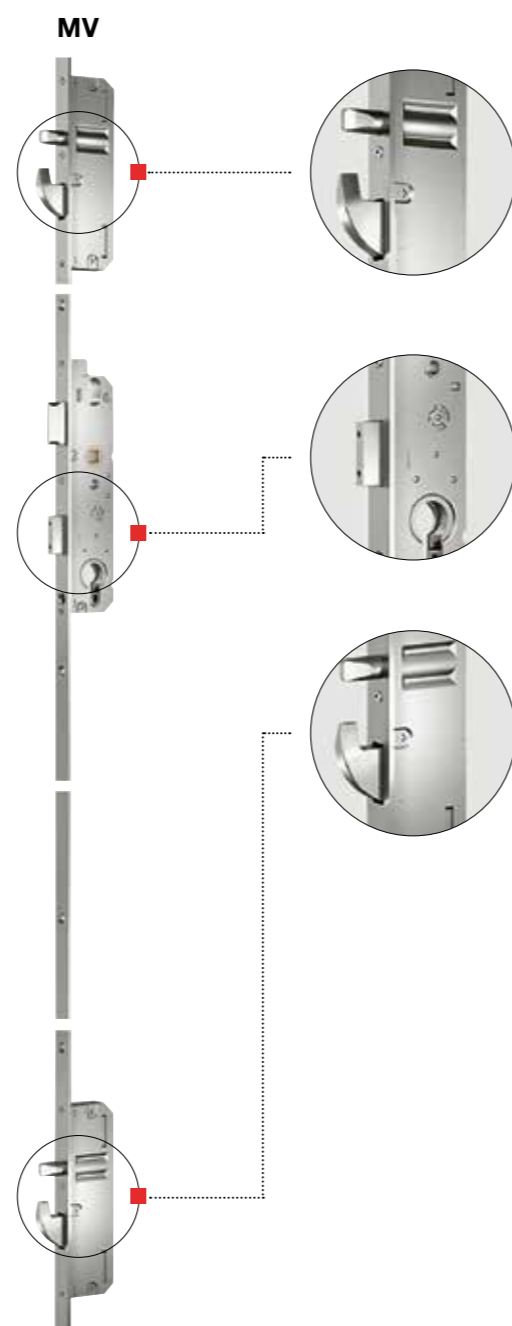

Bezpečnosť v štandarde

Mechanické: MV

Internorm vchodové dvere sú už v štandarde vybavené mechanickým viacbodovým uzamykaním.

Bezpečnosť v štandarde

- Viacbodové uzamykanie = 5-násobná ochrana vďaka hlavnej závoru, 2 oceľovým čapom a 2 kyvným závorám
- 3 masívne pánty dvier zabezpečujú vysokú stabilitu
- Zvýšená ochrana proti vlámaniu už so štandardnou cylindrickou vložkou (ochrana proti vrtaniu a vyháknutiu)

Komfort v štandarde

- Západka Soft Lock zaisťuje hladký chod a jemné zastavenie a okrem toho je bezúdržbová (žiadne olejovanie)
- Trojrozmerné nastaviteľné dverné pánty umožňujú ešte cielenejšie a presnejšie nastavenie vchodových dverí – pri zavesenom krídle
- Obojstranne uzamykateľná cylindrická vložka – aj pri zasunutom kľúči z jednej strany je vždy uzamykateľná

Plus pre bezpečnosť & komfort

Automatické: MVAM

Rozšírená bezpečnosť vďaka automatickému viacbodovému zámku s hlavnou závorou, 2 výsuvným čapom a 2 kyvným závorám :

- Dvere sa uzamykajú automaticky mechanicky – výsuvné čapy a kyvné závary sú vysunuté pomocou pružiny
- Nie je potrebné žiadne dodatočné uzamknutie kľúčom

Polomotorické: EE

Komfort a bezpečnosť vďaka polomotorickému viacbodovému zámku s hlavnou závorou, 2 výsuvným čapom a 2 kyvným závorám:

- Dvere sa uzamykajú automaticky mechanicky – výsuvné čapy a kyvné závary sú vysunuté pomocou pružiny
- Nie je potrebné žiadne dodatočné uzamknutie resp. odomknutie kľúčom (Odomknutie pomocou elektrického pohonu); dvere sa odomknú zvnútra stlačením kľučky. Vypínateľná detská poistka blokuje použitie kľučky. Možné kombinovať so všetkými kontrolami prístupu

Plne motorické: EVE, EVC

Prvotriedny komfort vďaka plne motorickému viacbodovému zámku s hlavnou závorou, 2 výsuvným čapom a 2 kyvným závorám:

- Dvere sa uzamykajú automaticky – výsuvné čapy, kyvné závary a hlavná závara sa vysúvajú automaticky
- Krídlo dverí je plne pritiažené pomocou motoru
- Nie je potrebné žiadne dodatočné uzamknutie resp. odomknutie kľúčom (Zamknutie a odomknutie pomocou elektrického pohonu); Dvere sa odomknú zvnútra buď stlačením kľučky (EVC) resp. pomocou elektronického tlačidla (EVE). Dvere sa odomknú z vonkajšej strany pomocou dodatočnej kontroly prístupu (napr. Skener odtlačku prsta atď).
- Upozornenie k EVC: Aj deti dokážu pomocou vnútornej kľučky uzamknuté dvere otvoriť a tým neúmyselne vyjsť von. V tomto prípade zvolte EVE so skrytým resp. vyššie osadeným elektronickým tlačidlom pre otvorenie.