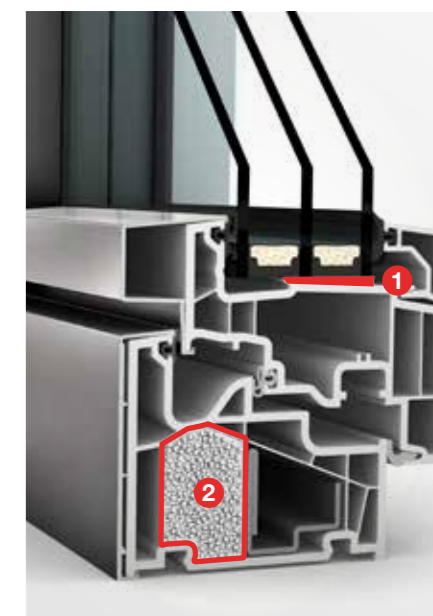

**1 I-tec Glazing ponúka ešte väčšiu ochranu:** Celoobvodové spojenie tabule skla s oknom zaisťuje vynikajúcu stabilitu a ochranu proti vlámaniu.

**2 I-tec Insulation:** Izolačný granulát rovnomerne vyplní dutiny po celom obvode, čo zlepšuje tepelnú izoláciu a znižuje náklady na energiu. Plus pre našu klímu a vašu peňaženku.