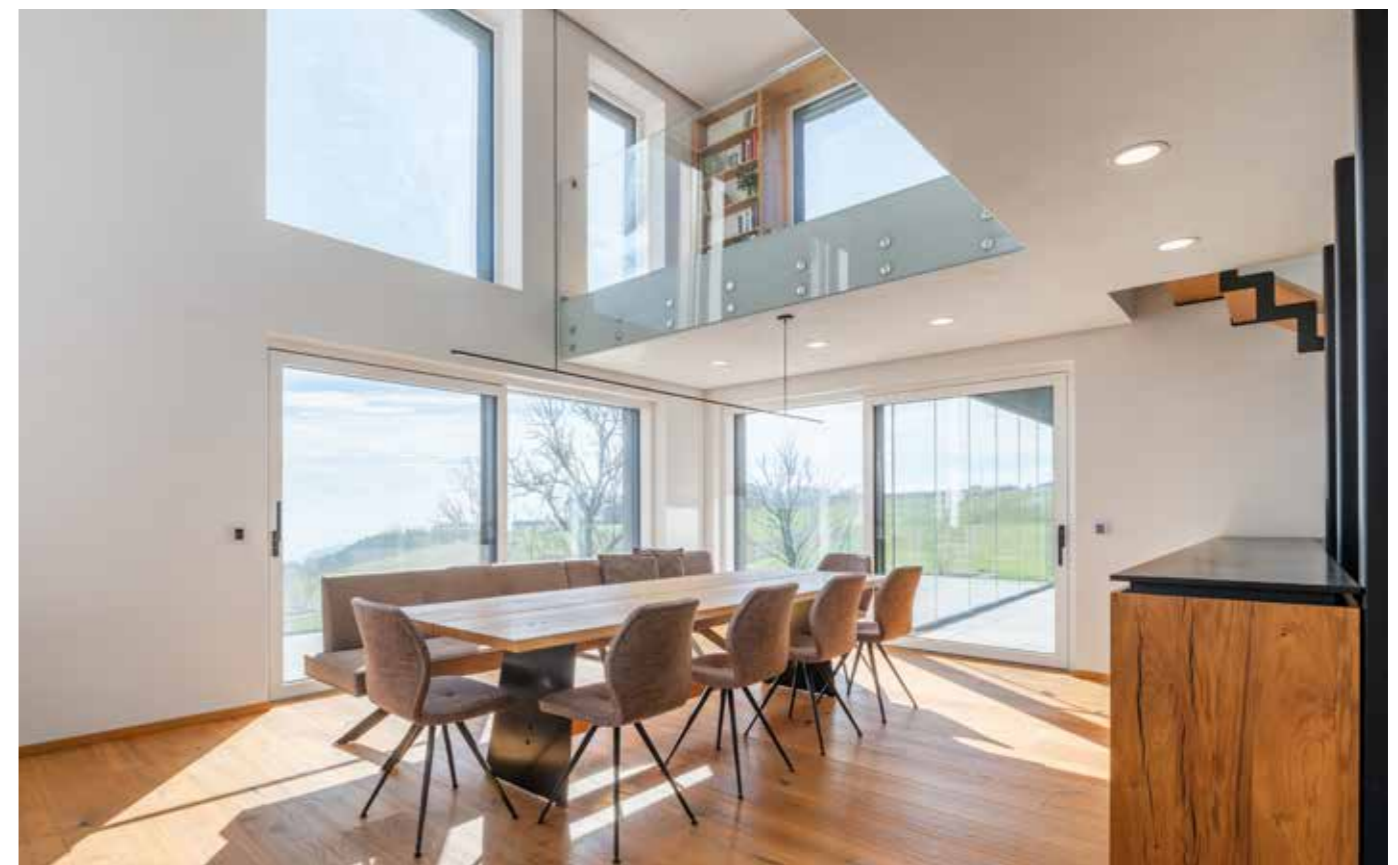

HARD|FACTS

- 40 % celosvetových emisií CO₂ vzniká v dôsledku zle izolovaných budov.
- 40 % európskej spotreby energie pochádza z budov.
- 25 až 30 % tepla budovy uniká cez okná a dvere.
- 88 % emisií skleníkových plynov z budov pripadá na súkromné domácnosti.
- Rozsiahla rekonštrukcia prináša až do 76 % úspory energie.
- Len v Rakúsku je 2,5 mil. bytových jednotiek s nedostatočnou tepelnou izoláciou.