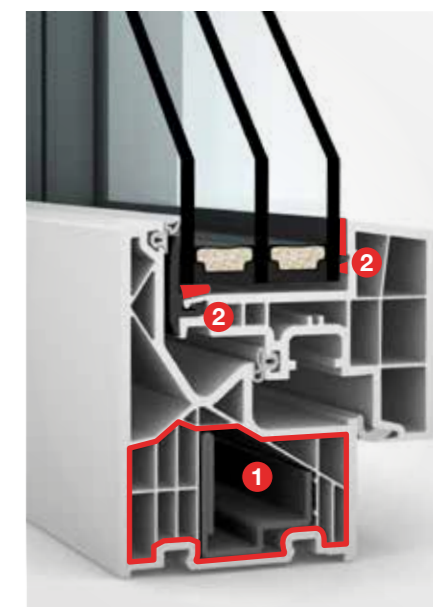

**1 6-komorový profil rámu zabezpečuje lepšiu tepelnú izoláciu.** Tri obvodové tesnenia chránia interiér pred vlhkosťou a zároveň zlepšujú tepelnú a zvukovú izoláciu.

**2 I-tec Glazing** zaisťuje vynikajúcu stabilitu a bezpečnosť prostredníctvom celoobvodového lepenia tabule skla.