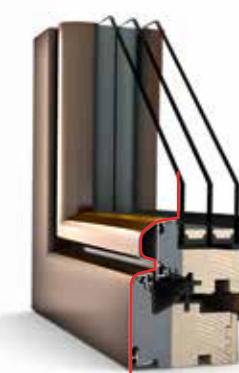

**1 Spojenie drevo-termopena-hliník** zaisťuje najlepšiu tepelnú izoláciu s nízkou stavebnou hĺbkou. Tým sa šetria náklady na energiu.

studio

home pure

home soft

ambiente

plošne lícujuce

hrnaté

zaoblené