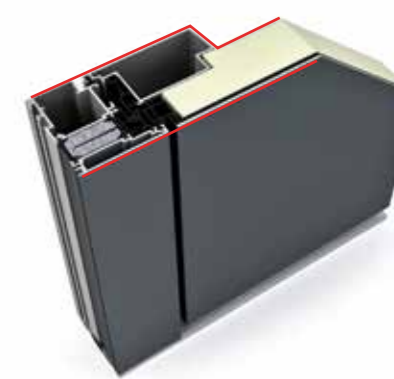

AT 525

zvnútra hranaté, zvonku plošne lícujuce