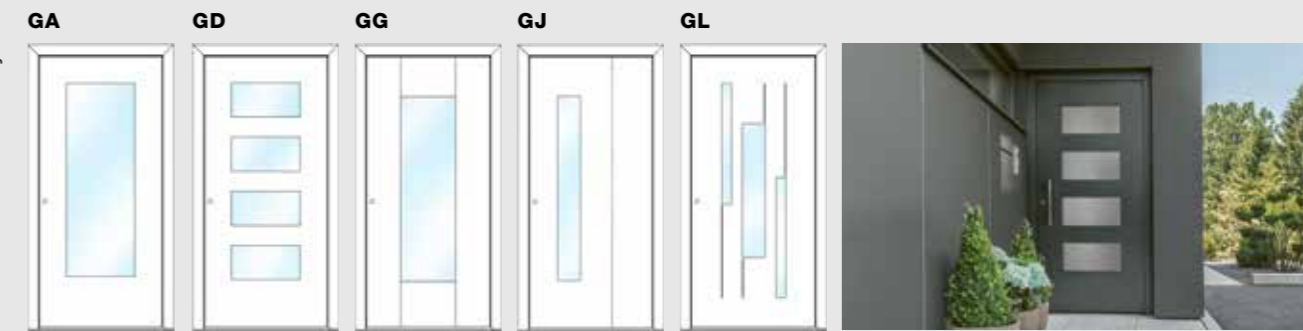

Línia **G** od strany 98