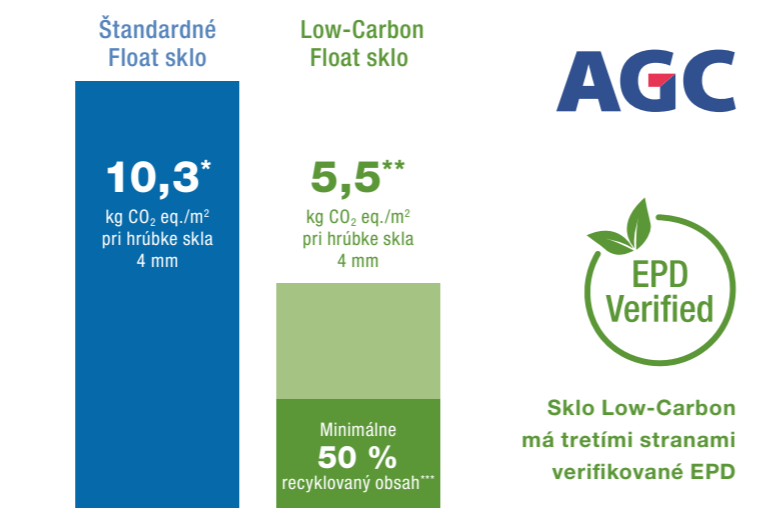

Low-Carbon iplus ušetrí v spoločnosti Internorm ročne 10 000 t CO₂ eq.

Pri plošnom použití nízkouhlíkovej varianty tepelnoizolačného skla, prepočítané na našu výrobu okien v roku 2025.

Pretože sklo je pri výrobe okien elementárnou súčasťou, spoločnosť Internorm ako popredná značka okien v Európe si je vedomá svojej vlastnej zodpovednosti a stavia na plošnom používaní „Low-Carbon iplus tepelnoizolačného skla“, ktoré štandardne integrujeme do našich produktov.

Pri výrobe Low-Carbon Float skla sa zohľadnil celý výrobný proces pred samotnou výrobou a počas nej až po expedovanie zákazníkom, s cieľom znížiť emisie skleníkových plynov.

Výsledkom je nízkouhlíkové Float sklo so zníženou uhlíkovou stopou 5,5 kg CO₂ eq./m²** pri hrúbke skla 4 mm, čo umožňuje zníženie o viac ako 45 %.

Po prepočte na rok 2025 to znamená, že použitím Low-Carbon iplus tepelnoizolačného skla sa dosiahne úspora približne 10 000 ton CO₂ eq. v porovnaní so štandardným sklom iplus. Toto množstvo zodpovedá 1 782 cestám okolo zeme s osobným automobilom strednej triedy (pri priemerných emisiách CO₂ 140 g/km).

Uhlíková stopa CO₂

Hodnoty AGC, ktoré je potrebné zohľadniť počas nasledujúcich rámcových podmienok:
* Potenciál globálneho otepľovania (GWP) sa udáva pre účinky Cradle-to-Gate (A1-A3) podľa definície v NF EN 15804+A2:2019. EPD Planibel Clearlite 8 mm – Registračné číslo: 20240940452-FC (verejne dostupné v databáze INIES)
** Potenciál globálneho otepľovania (GWP) sa udáva pre účinky Cradle-to-Gate (A1-A3) podľa definície v NF EN 15804+A2:2019. EPD Low-Carbon Planibel Clearlite registračné číslo: 20240940455-FC (verejne dostupné v databáze INIES)
*** Vypočítané podľa ISO 14021:2016