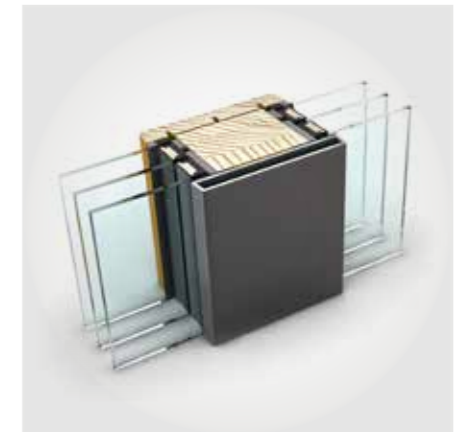

V kombinácii s integrovanými oknami je možné nastaviť **vizuálne akcenty**.

Pevná viacvrstvomá lepená konštrukcia rámu umožňuje plochu skla až do 10,5 m².