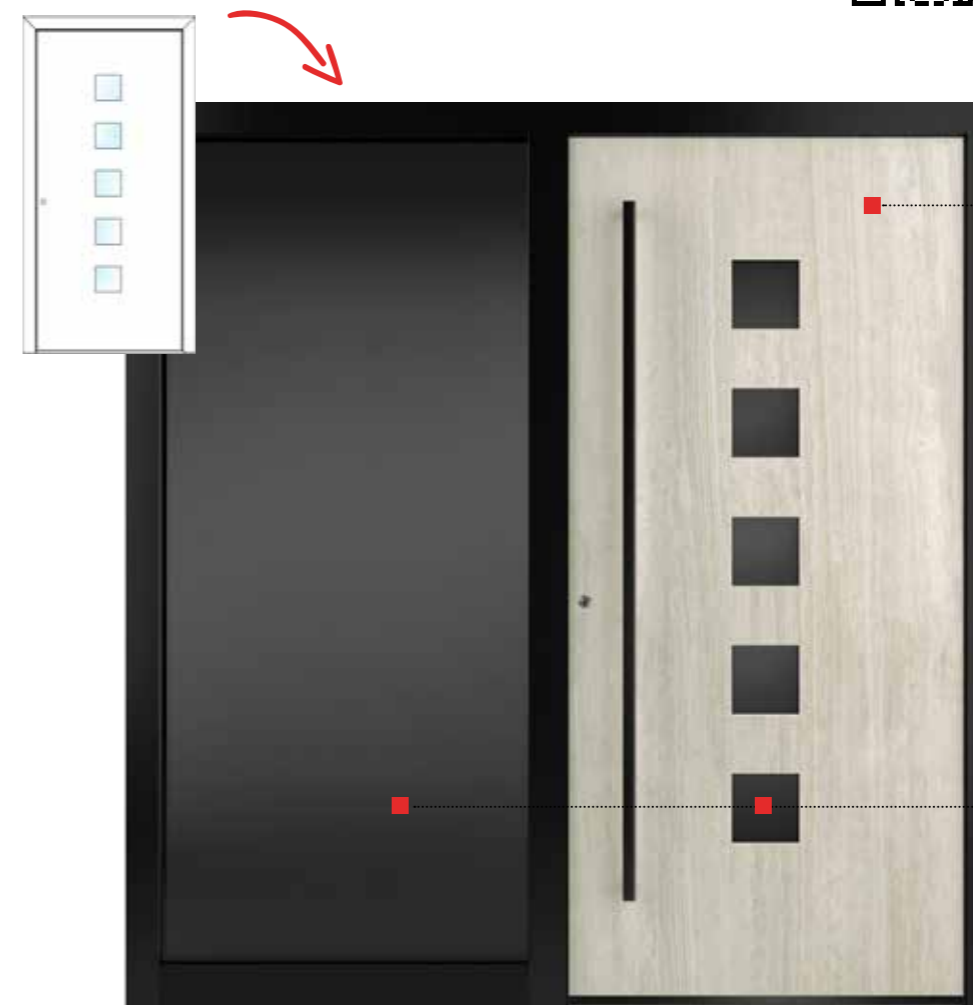

Farba: rám RAL 9005, Krídlo SD09 Art-Carrara, Kľučka: GKV04, Sklo: Dark Grey + bočný diel Dark Grey, Sokel: čierna 20 mm, Obj.č.: P0202

Model.PM