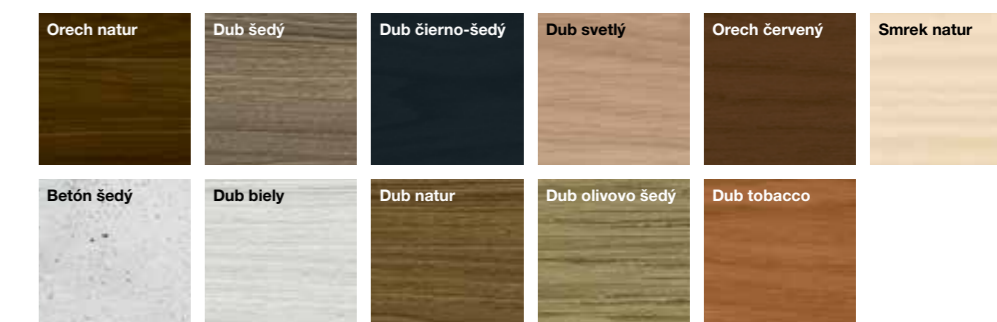

I-tec Decor

Digitalna tlač pre plastové okno zvnútra

UPOZORNENIE: I-tec Decor je možný iba pri KF 310, KF 410 a KS 430