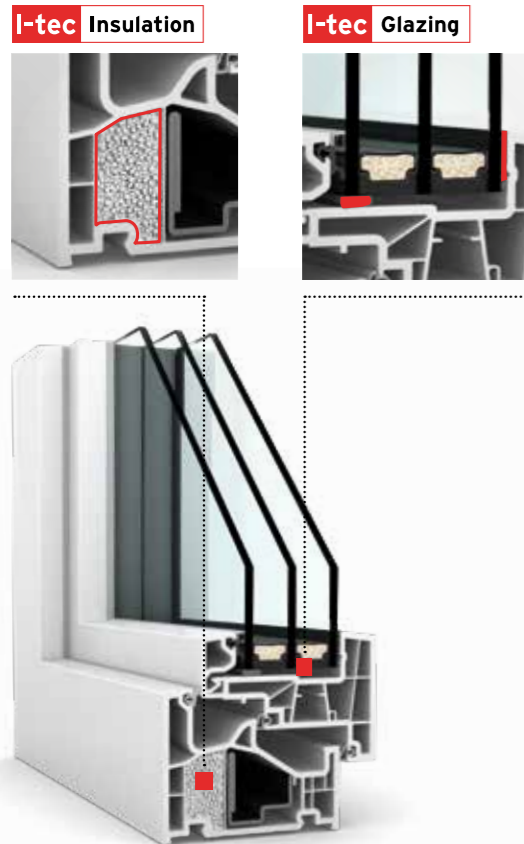

Naše I-tec inovácie

Pod zvučným menom „I-tec“ vznikla séria revolučných a na trhu vedúcich inovácií v oblasti okien a dverí.

I-tec Insulation

Inovatívna izolácia okien

I-tec Insulation je už štandardne k dispozícii pre tri okenné systémy Internorm: KF 410, KF 510 ako aj v našom zdvojenom okne KV 440. Do vnútra rámu sa tlakom vtlačí granulát, ktorý tak rovnomerne celoodvodovo vyplní duté komory. Tepelná izolácia sa tak výrazne zlepší.

I-tec Glazing

Celoobvodové zlepenie skiel

I-tec Glazing technológia umožňuje maximálnu stabilitu a bezpečnosť pre Váš domov! Tabuľa skla je pritom celoodvodovo a neprerušovane zlepená s krídlom okna. Tento spôsob lepenia zaručuje na jednej strane pevné spojenie skla a krídla, na druhej strane podporuje stabilitu, ako aj tepelnú a zvukovú izoláciu.