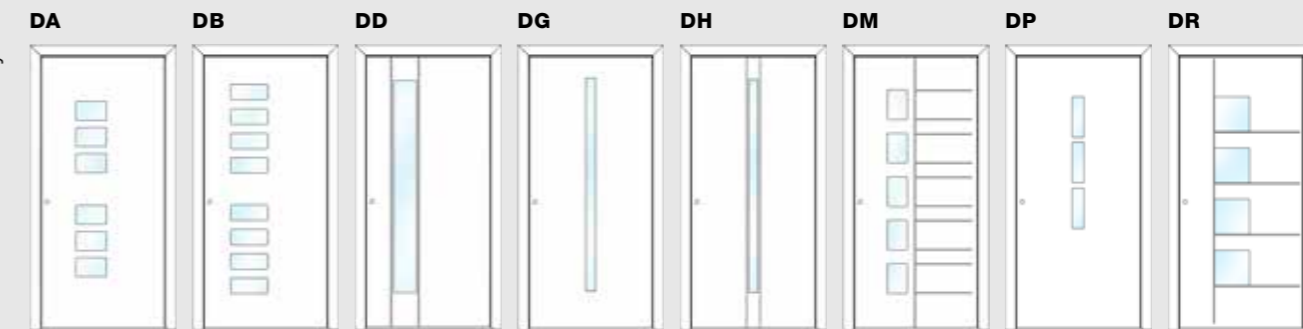

Línia **D** od strany 96