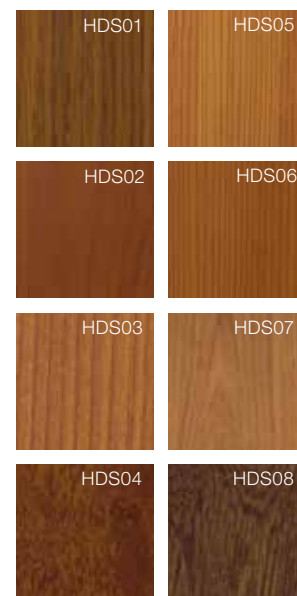

| | HF410 | HV450 | HF310 | HS330 |
|-------|-------|-------|-------|-------|
| FI916 | X | X | X | X |

standard színek,
VÖRÖSFENYŐ,
lazúros

| | HF410 | HV450 | HF310 | HS330 |
|--------------------|-------|-------|-------|-------|
| LA600 | X | X | | X |
| LA604 olajozott | X | X | | X |

Internorm [1st] window partnere szívesen megmutatja Önnek az eredeti színmintát is.

ALUMÍNIUM-BORÍTÁS

ALAP SZÍNEK*

HDS SZÍNEK**

FADEKOR SZÍNEK***

FÉMDEKOR SZÍNEK

NEMESACÉL SZÍNEK

hires-COLOURS***