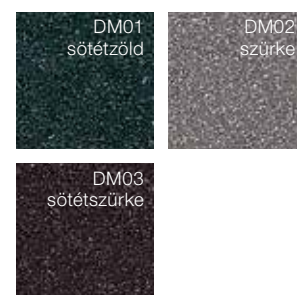

| | HF410 | HV450 | HF310 | HS330 |
|-------|-------|-------|-------|-------|
| FI916 | X | X | X | X |

standard színek,
VÖRÖSFENYŐ,
lazúros

| | HF410 | HV450 | HF310 | HS330 |
|--------------------|-------|-------|-------|-------|
| LA600 | X | X | | X |
| LA604 olajozott | X | X | | X |

Internorm [1st] window partnere szívesen megmutatja Önnek az eredeti színmintát is.

ALUMÍNIUM-BORÍTÁS

ALAP SZÍNEK*

HDS SZÍNEK**

FADEKOR SZÍNEK***

FÉMDEKOR SZÍNEK

NEMESACÉL SZÍNEK

hires-COLOURS***

* Minden standard szín rendkívül időjárásálló kivételben, kivéve M916 (homlokzati minőség).

** Intenzív színek, ugyanakkor színeltérés lehetséges.

*** A HF (rendkívül időjárásálló finoman strukturált), a HFM (rendkívül időjárásálló finoman strukturált fémes), a HM (rendkívül időjárásálló standard színek) és a HDH (rendkívül időjárásálló fadekor színek) felületi kivitelek esetében különleges, rendkívül időjárásálló porszórt bevonatot alkalmazunk.

**** A HDH színek valódi fa megjelenést kölcsönöznek a kézzel készített, strukturált bevonatoknak köszönhetően, ugyanakkor színeltérések lehetségesek.

KÜLÖNLEGES SZÍNEK

Az Internorm RAL színválaszték (homlokzati minőség) számtalan kialakítási lehetőséget kínál. Érvényes az alumíniumra kívül és a fára belül.