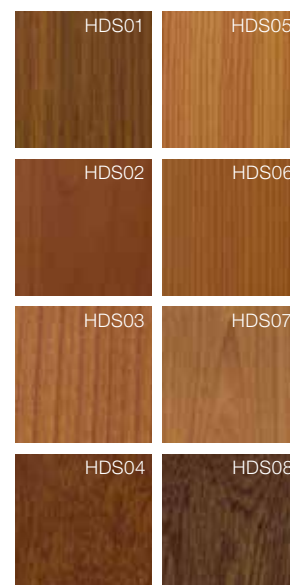

**** **HDH-farby** vykazujú živý vzhľad dreva vďaka nanášaniu vrstiev farby, avšak môžu vzniknúť farebné odchýlky.

HLINÍK-PREDSADENÝ KRYT

ŠTANDARDNÉ FARBY*

hires-COLOURS***

HDS-FARBY**

NOVÉ: DURAxal farby

DREVODEKOR-FARBY****

METALICKÉ FARBY

ŠPECIÁLNE FARBY

Množstvo stvárnení ponúka Internorm RAL-farebný program (fasádna kvalita). Tieto farby sú dostupné pre hliníkový predsadený kryt zvonku a drevo zvnútra.

ANTI-KORA-FARBY

VNÚTORNÁ STRANA OKNA

PLAST

DEKORAČNÉ FÓLIE

- * Dostupné pre KF 500, KF 410 a KV 440 v studio a home pure
- ** Dostupné pre KF 410, KF 200 a KV 440 v home soft a ambiente
- *** iba pre KF 200

DREVO

ŠTANDARDNÉ FARBY SMREK LAZÚROVANÉ

ŠTANDARDNÉ FARBY SMREK KRYCIE

ŠTANDARDNÉ FARBY SMREKOVEC LAZÚROVANÉ

FARBY HF 410 – dodatočne dostupné k štandardným farbám dreva

DUB

JASEŇ

SMREKOVEC

ORECH

NOVÉ: Aj pre okná netypické dreviny môžu byť použité pri drevo/hliníkových oknách HF 410 ako aj drevo/hliníkových zdvížno-posuvných dverách HS 330.