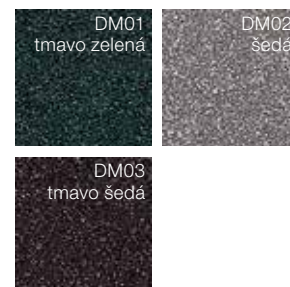

**** **HDH-farby** vykazujú živý vzhľad dreva vďaka nanášaniu vrstiev farby, avšak môžu vzniknúť farebné odchýlky.

HLINÍK-PREDSADENÝ KRYT

ŠTANDARDNÉ FARBY*

hires-COLOURS***

HDS-FARBY**

NOVÉ: DURAxal farby

DREVODEKOR-FARBY****

METALICKÉ FARBY

ŠPECIÁLNE FARBY

Množstvo stvárnení ponúka Internorm RAL-farebný program (fasádna kvalita). Tieto farby sú dostupné pre hliníkový predsadený kryt zvonku a drevo zvnútra.

ANTI-KORA-FARBY

VNÚTORNÁ STRANA OKNA

PLAST

DEKORAČNÉ FÓLIE

- * Dostupné pre KF 500, KF 410 a KV 440 v studio a home pure
- ** Dostupné pre KF 410, KF 200 a KV 440 v home soft a ambiente
- *** iba pre KF 200

DREVO

ŠTANDARDNÉ FARBY SMREK LAZÚROVANÉ

ŠTANDARDNÉ FARBY SMREK KRYCIE

ŠTANDARDNÉ FARBY SMREKOVEC LAZÚROVANÉ

FARBY HF 410 – dodatočne dostupné k štandardným farbám dreva

DUB

JASEŇ

SMREKOVEC

ORECH

NOVÉ: Aj pre okná netypické dreviny môžu byť použité pri drevo/hliníkových oknách HF 410 ako aj drevo/hliníkových zdvížno-posuvných dverách HS 330.