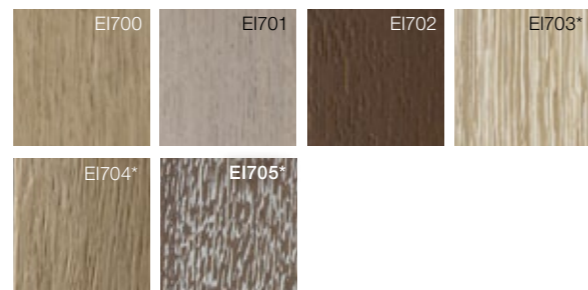

ROVERE OPTIONAL SU HF 410