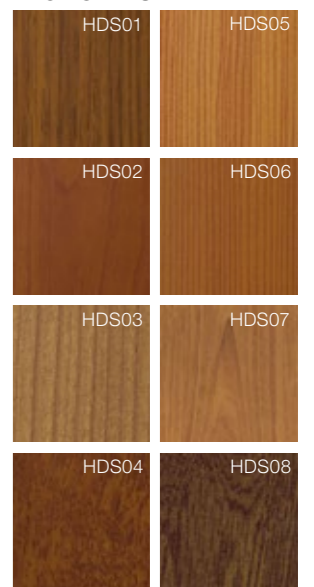

COLORI IMITAZIONE LEGNO HDS**