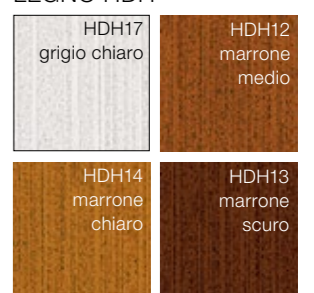

COLORI IMITAZIONE LEGNO HDH****