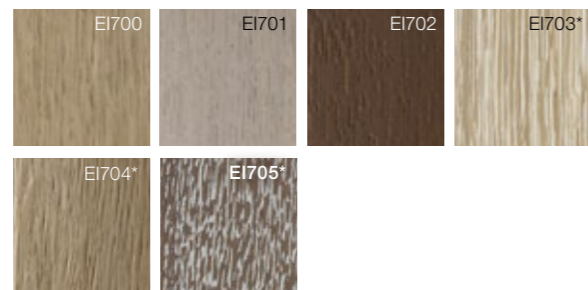

Superfici e colori

LATO INTERNO FINESTRE

PVC

PELLICOLA DECOR

* Disponibile per KF 410 e KV 440 versioni home pure e studio e per KS 430
 ** Disponibile per KF 410, KV 440, KF 200 versioni home soft e ambiente
 *** Disponibile per KF 200

LEGNO

ABETE STANDARD SU HF 210, HF 310, HV 350

LARICE OPTIONAL SU HV 350

LARICE E FRASSINO STANDARD SU HF 410

* Effetto spazzolato

ROVERE OPTIONAL SU HF 410

* Effetto spazzolato

LATO ESTERNO FINESTRE

**** I colori HDH riproducono al meglio la vivacità del legno grazie ai rivestimenti prodotti artigianalmente, tuttavia sono possibili tolleranze cromatiche.

COLORI SPECIALI

La cartella colori RAL di Internorm vi offre una molteplicità di opzioni per la personalizzazione (qualità delle facciate). Questi colori sono disponibili per i gusci in alluminio all'esterno e il legno all'interno.

GUSCIO IN ALLUMINIO

COLORI STANDARD*

hirest-COLOURS***

COLORI IMITAZIONE LEGNO HDS**

COLORI IMITAZIONE LEGNO HDH****

COLORI METALLIZZATI

COLORI LOOK ACCIAIO