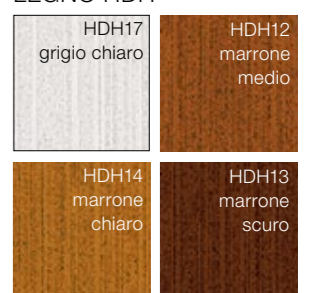

**** I colori HDH riproducono al meglio la vivacità del legno grazie ai rivestimenti prodotti artigianalmente, tuttavia sono possibili tolleranze cromatiche.

COLORI SPECIALI

La cartella colori RAL di Internorm vi offre una molteplicità di opzioni per la personalizzazione (qualità delle facciate). Questi colori sono disponibili per i gusci in alluminio all'esterno e il legno all'interno.

GUSCIO IN ALLUMINIO

COLORI STANDARD*

hirest-COLOURS***

COLORI IMITAZIONE LEGNO HDS**

COLORI IMITAZIONE LEGNO HDH****

COLORI METALLIZZATI

COLORI LOOK ACCIAIO