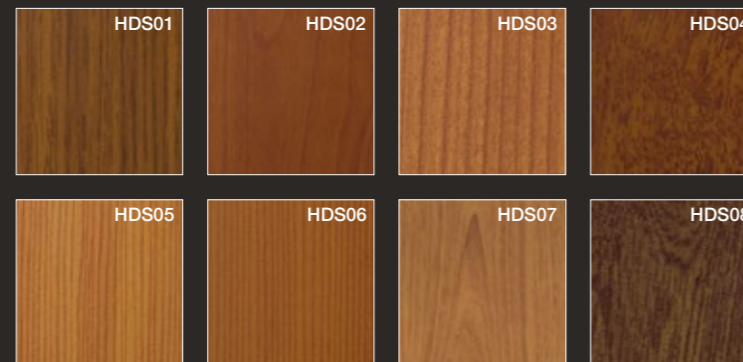

BARVY HDS**