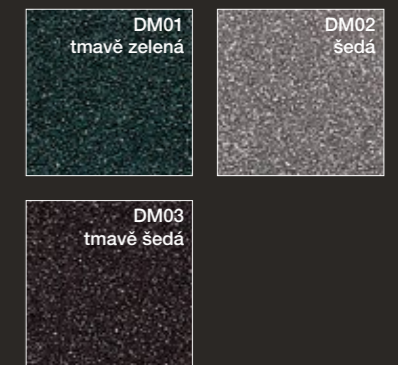

* Vysoká odolnost vůči povětrnostním vlivům, kromě M916 (kvalita fasádní povrchové úpravy).

** Intenzivní barvy, ovšem s možnými barevnými odchylkami.

Barvy HDH mají díky ručně vyráběným strukturovaným povrchům přirozený vzhled dřeva, může však docházet k barevným odchylkám.

**** Pro provedení povrchové úpravy HM (standardní barva s vysokou odolností vůči povětrnostním vlivům),

HF (jemná struktura s vysokou odolností vůči povětrnostním vlivům), HFM (metalický efekt s jemnou strukturou a vysokou odolností vůči povětrnostním vlivům) a HDH (dřevodekory s vysokou odolností vůči povětrnostním vlivům) se používají speciální práškové barvy s vysokou odolností vůči povětrnostním vlivům.

STANDARDNÍ BARVY*

BARVY HDS**

DŘEVODEKORY***

BARVY hirest COLOURS****

METALÍZA

BARVY NEREZOVÉ OCELI

SPECIÁLNÍ BARVY

Internorm nabízí mnoho odstínů podle barevného vzorníku RAL.

EXTERIÉROVÉ BARVY

BARVY SD

Povrchy a barvy

EXTERIÉROVÉ BARVY

Pro různé materiály dveřních ráků a křidel je k dispozici velký výběr barev.

Vezměte prosím na vědomí, že nelze kombinovat každou barvu s každými dveřmi nebo s každým rámem nebo křídlem dveří.