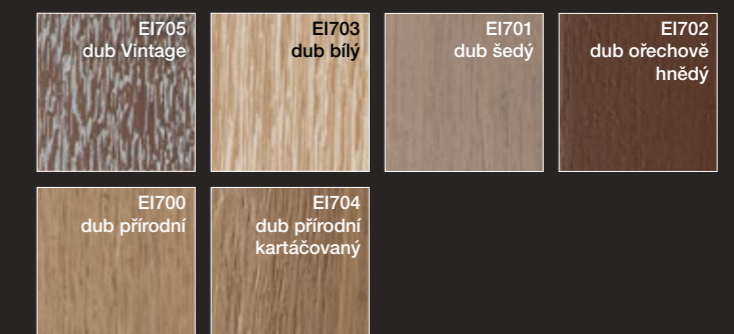

STANDARDNÍ BARVY*

BARVY HDS**

DŘEVODEKORY***

BARVY hirest COLOURS****

METALÍZA

BARVY NEREZOVÉ OCELI

SPECIÁLNÍ BARVY

Internorm nabízí mnoho odstínů podle barevného vzorníku RAL.

Z tiskových a výrobně technických důvodů se mohou vyobrazené barvy a struktury lišit od skutečných originálních produktů.

Váš [1st] window partner Internorm Vám rád poradí a poskytne vzorníky originálních barev.

STANDARDNÍ BARVY*

BARVY HDS**

INTERIÉROVÉ BARVY

STANDARDNÍ LAZURY NA DŘEVO smrk

DŘEVODEKORY***

STANDARDNÍ BARVA NA DŘEVO dub

BARVY hirest COLOURS****

BARVY S METALICKÝM EFEKTEM

STANDARDNÍ LAZURY NA DŘEVO modřín

BARVY NEREZOVÉ OCELI

STANDARDNÍ BARVA NA DŘEVO jasan

* Vysoká odolnost vůči povětrnostním vlivům, kromě M916

** (kvalita fasádní povrchové úpravy).

*** Intenzivní barvy, ovšem s možnými barevnými odchylkami.