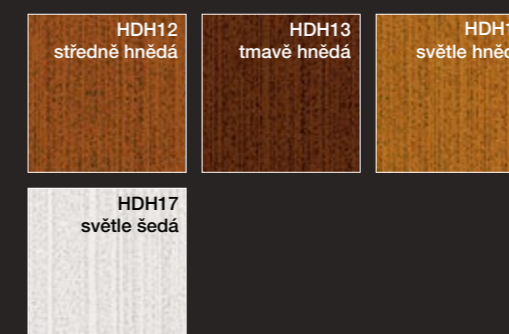

STANDARDNÍ BARVY*

BARVY HDS**

DŘEVODEKORY***

BARVY hirest COLOURS****

METALÍZA

BARVY NEREZOVÉ OCELI

SPECIÁLNÍ BARVY

Internorm nabízí mnoho odstínů podle barevného vzorníku RAL.

EXTERIÉROVÉ BARVY

BARVY SD

Povrchy a barvy

EXTERIÉROVÉ BARVY

Pro různé materiály dveřních ráků a křidel je k dispozici velký výběr barev.

Vezměte prosím na vědomí, že nelze kombinovat každou barvu s každými dveřmi nebo s každým rámem nebo křídlem dveří.

Z tiskových a výrobně technických důvodů se mohou vyobrazené barvy a struktury lišit od skutečných originálních produktů.

Váš [1st] window partner Internorm Vám rád poradí a poskytne vzorníky originálních barev.

STANDARDNÍ BARVY*

BARVY HDS**

INTERIÉROVÉ BARVY

STANDARDNÍ LAZURY NA DŘEVO smrk

DŘEVODEKORY***

STANDARDNÍ BARVA NA DŘEVO dub

BARVY hirest COLOURS****

BARVY S METALICKÝM EFEKTEM