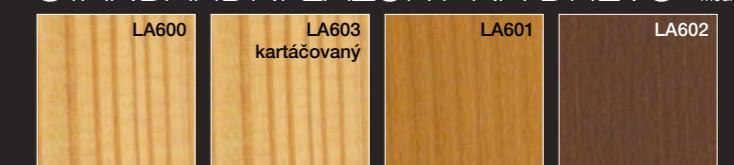

STANDARDNÍ LAZURY NA DŘEVO modřín