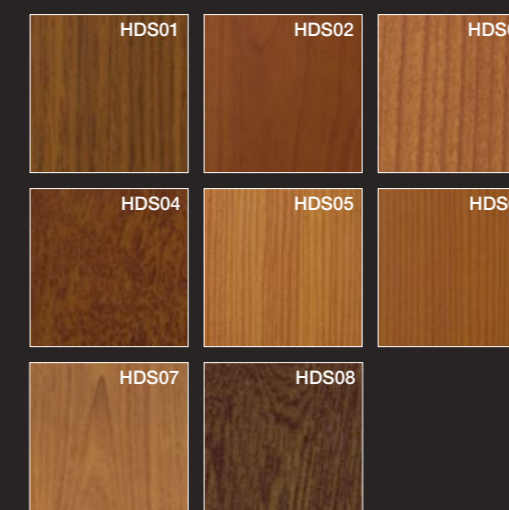

STANDARDNÍ BARVY*

BARVY HDS**

DŘEVODEKORY***

BARVY hirest COLOURS****

METALÍZA

BARVY NEREZOVÉ OCELI

SPECIÁLNÍ BARVY

Internorm nabízí mnoho odstínů podle barevného vzorníku RAL.

EXTERIÉROVÉ BARVY

BARVY SD

Povrchy a barvy

EXTERIÉROVÉ BARVY

Pro různé materiály dveřních ráků a křidel je k dispozici velký výběr barev.

Vezměte prosím na vědomí, že nelze kombinovat každou barvu s každými dveřmi nebo s každým rámem nebo křídlem dveří.

Z tiskových a výrobně technických důvodů se mohou vyobrazené barvy a struktury lišit od skutečných originálních produktů.

Váš [1st] window partner Internorm Vám rád poradí a poskytne vzorníky originálních barev.

STANDARDNÍ BARVY*

BARVY HDS**

INTERIÉROVÉ BARVY

STANDARDNÍ LAZURY NA DŘEVO smrk

DŘEVODEKORY***

STANDARDNÍ BARVA NA DŘEVO dub

BARVY hirest COLOURS****

BARVY S METALICKÝM EFEKTEM