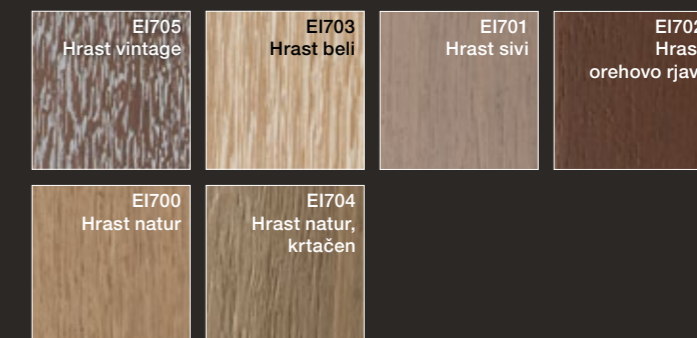

STANDARDNE BARVE *

HDS-BARVE **

IMITACIJA LESA ***

hirest-BARVE ****

IMITACIJA KOVINE

NERJAVNO JEKLO

POSEBNE BARVE

Internormova RAL barvna lestvica nudi številne možnosti oblikovanja.

**** Za površinske izvedbe HM (vremensko visoko obstojna standardna barva), HF (vremensko visoko obstojna fina struktura), HFM (vremensko visoko obstojnost fina struktura metalik) in HDH (vremensko visoko obstojna barva imitacije lesa) se uporablja za vremensko visoko obstojno prašnato barvanje.

hiresT-BARVE ****

POSEBNE BARVE

Internormova RAL barvna lestvica nudi številne možnosti oblikovanja.

IMITACIJA LESA ***

STANDARDNE BARVE HRASTA

METALNE BARVE

STANDARDNE BARVE MACESNA prosojne

KOVINSKE BARVE

STANDARDNE BARVE JESENA