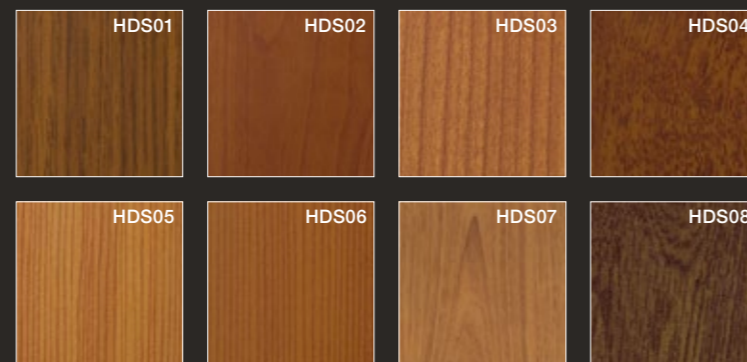

Površine & barve

NOTRANJE & ZUNANJE BARVE

Za različne okvire in vratna krila je na voljo ustrezen izbor barv.

Zavedajte se, da vsaka barva ni primerna za vsaka vrata oz. za vsak okvir ali vratno krilo.

Barva in struktura proizvoda lahko iz tehničnih razlogov odstopata od barve in strukture, ki sta prikazani v katalogu. Vaš **Internorm [1st]** **window partner** vam bo z veseljem pokazal originalne barvne vzorce.

* Visoka vremenska obstojnost,
Razen M916 (kakovost fasade)

** Intenzivne barve, mogoča barvna odstopanja.

*** HDH barve so živahne, z ročno izdelanimi strukturnimi premazi, vendar so mogoča barvna odstopanja.

**** Za površinske izvedbe **HM** (vremensko visoko obstojna standardna barva), **HF** (vremensko visoko obstojna fina struktura), **HFM** (vremensko visoko obstojna fina struktura metalik) in **HDH** (vremensko visoko obstojna barva imitacija lesa) se uporablja za vremensko visoko obstojno prašnato barvanje.

STANDARDNE BARVE *

HDS-BARVE **

IMITACIJA LESA ***

hirest-BARVE ****

IMITACIJA KOVINE

NERJAVNO JEKLO

POSEBNE BARVE

Internormova RAL barvna lestvica nudi številne možnosti oblikovanja.