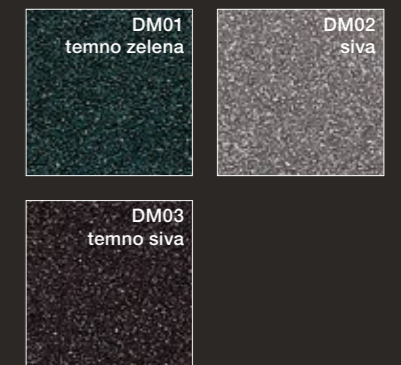

* Visoka vremenska obstojnost,
Razen M916 (kakovost fasade)

** Intenzivne barve, mogoča barvna odstopanja.

*** HDH barve so živahne, z ročno izdelanimi strukturnimi premazi, vendar so mogoča barvna odstopanja.

**** Za površinske izvedbe **HM** (vremensko visoko obstojna standardna barva), **HF** (vremensko visoko obstojna fina struktura), **HFM** (vremensko visoko obstojna fina struktura metalik) in **HDH** (vremensko visoko obstojna barva imitacija lesa) se uporablja za vremensko visoko obstojno prašnato barvanje.

STANDARDNE BARVE *

HDS-BARVE **

IMITACIJA LESA ***

hirest-BARVE ****

IMITACIJA KOVINE

NERJAVNO JEKLO

POSEBNE BARVE

Internormova RAL barvna lestvica nudi številne možnosti oblikovanja.

ZUNANJE BARVE

SD-BARVE

Površine & barve

ZUNANJE BARVE

Za različne okvire in vratna krila je na voljo ustrezen izbor barv.

Zavedajte se, da vsaka barva ni primerna za vsaka vrata oz. za vsak okvir ali vratno krilo.