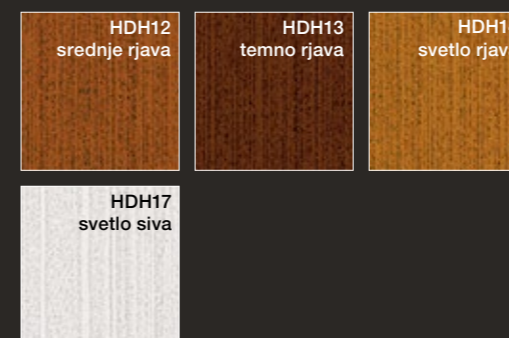

Barva in struktura proizvoda lahko iz tehničnih razlogov odstopata od barve in strukture, ki sta prikazani v katalogu. Vaš Internorm [1st] window partner vam bo z veseljem pokazal originalne barvne vzorce.

STANDARDNE BARVE *

HDS-BARVE **

NOTRANJE BARVE

STANDARDNE BARVE SMREKE prosojne

* Visoka vremenska obstojnost, razen M916 (kakovost fasade).

** Intenzivne barve, mogoča barvna odstopanja.

*** HDH barve so živahne, z ročno izdelanimi strukturnimi premazi, vendar so mogoča barvna odstopanja.

**** Za površinske izvedbe HM (vremensko visoko obstojna standardna barva), HF (vremensko visoko obstojna fina struktura), HFM (vremensko visoko obstojnost fina struktura metalik) in HDH (vremensko visoko obstojna barva imitacije lesa) se uporablja za vremensko visoko obstojno prašnato barvanje.

hiresT-BARVE ****

POSEBNE BARVE

Internormova RAL barvna lestvica nudi številne možnosti oblikovanja.

IMITACIJA LESA ***

STANDARDNE BARVE HRASTA

METALNE BARVE

STANDARDNE BARVE MACESNA prosojne

KOVINSKE BARVE