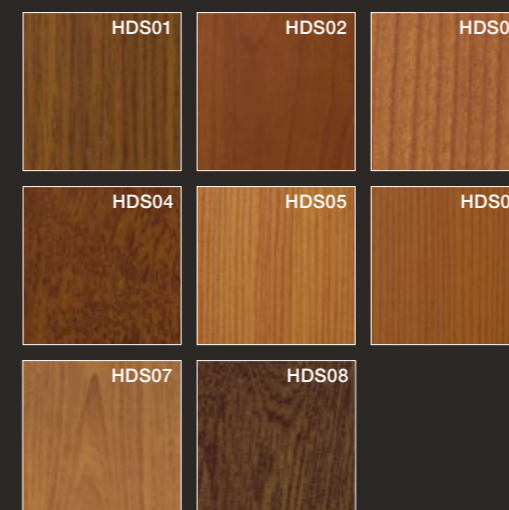

STANDARDNE BARVE *

HDS-BARVE **

IMITACIJA LESA ***

hirest-BARVE ****

IMITACIJA KOVINE

NERJAVNO JEKLO

POSEBNE BARVE

Internormova RAL barvna lestvica nudi številne možnosti oblikovanja.

ZUNANJE BARVE

SD-BARVE

Površine & barve

ZUNANJE BARVE

Za različne okvire in vratna krila je na voljo ustrezen izbor barv.

Zavedajte se, da vsaka barva ni primerna za vsaka vrata oz. za vsak okvir ali vratno krilo.

Barva in struktura proizvoda lahko iz tehničnih razlogov odstopata od barve in strukture, ki sta prikazani v katalogu. Vaš Internorm [1st] window partner vam bo z veseljem pokazal originalne barvne vzorce.

STANDARDNE BARVE *

HDS-BARVE **

NOTRANJE BARVE

STANDARDNE BARVE SMREKE prosojne

* Visoka vremenska obstojnost, razen M916 (kakovost fasade).

** Intenzivne barve, mogoča barvna odstopanja.

*** HDH barve so živahne, z ročno izdelanimi strukturnimi premazi, vendar so mogoča barvna odstopanja.