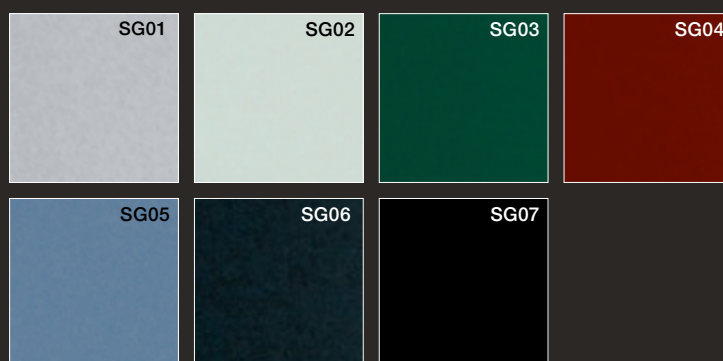

Váš Internorm [1st] window partner Vám rád ukáže originálne farebné vzorkovníky.

EMAILOVANÉ SKLÁ

DIZAJNOVÉ SKLÁ