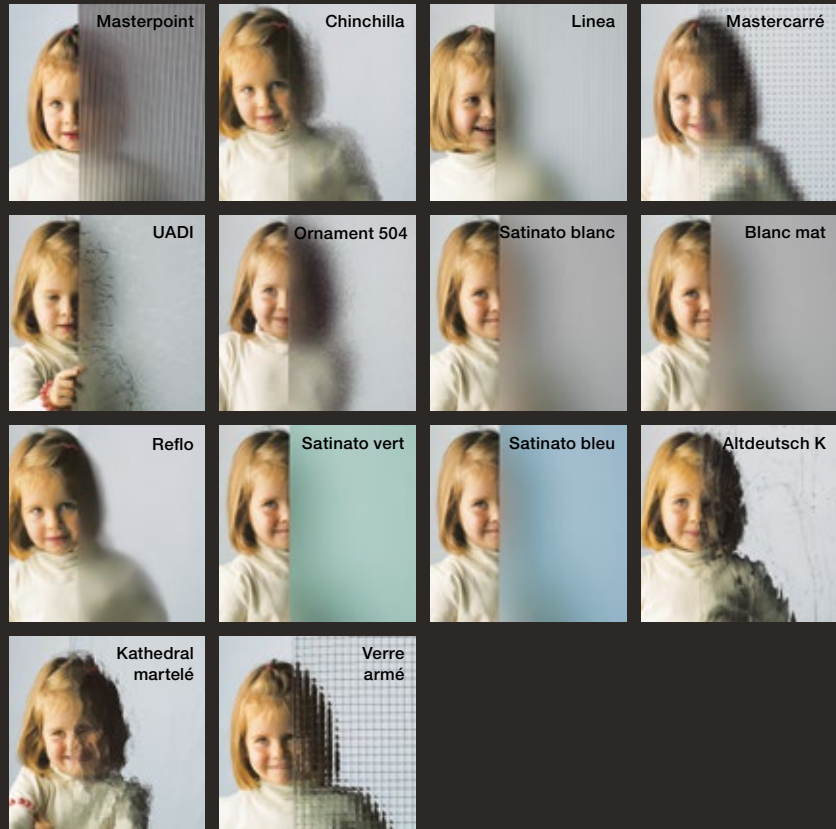

Votre distributeur Internorm est équipé d'échantillons vous permettant de faire un choix en toute réalité et d'obtenir le meilleur rendu des différents vitrages.

VERRES À MOTIFS

Pour réaliser ces vitrages, plusieurs techniques sont employées : fraisage, sablage et vitrail de couleur.

Votre distributeur Internorm est équipé d'échantillons vous permettant de faire un choix en toute réalité et d'obtenir le meilleur rendu des différents vitrages.

COULEURS MOTIF VERRE EXTÉRIEUR

VERRES DESIGN