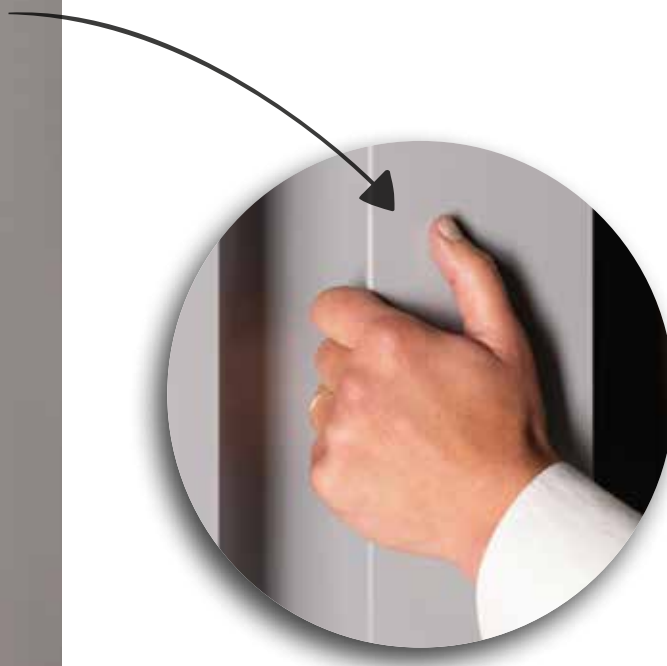

GSI V

Integrált fogantyúhéj

GSI40

406x59

GSI01

1000x59

GSI02

1200x59

GSI03

1400x59

GSI V

változó hosszúság

ajtólapszín: fekete
AT500, AT520, AT530,
AT540, HT400, HT410

LED-világítással is kérhető