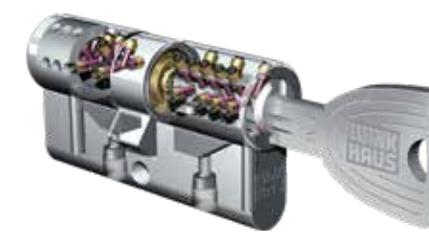

De **veiligheidscilinder** met driedimensionale, gepatenteerde aftast- en uitboorbeveiliging én trek- en afbreekbeveiliging. De grote, speciale sleutelvorm maakt een gemakkelijke vergrendeling mogelijk en voorkomt buigen en breken van de sleutel. Hij is aan beide zijden te vergrendelen. De symmetrische sleutel kan heel gemakkelijk in de cilinder worden gestoken.