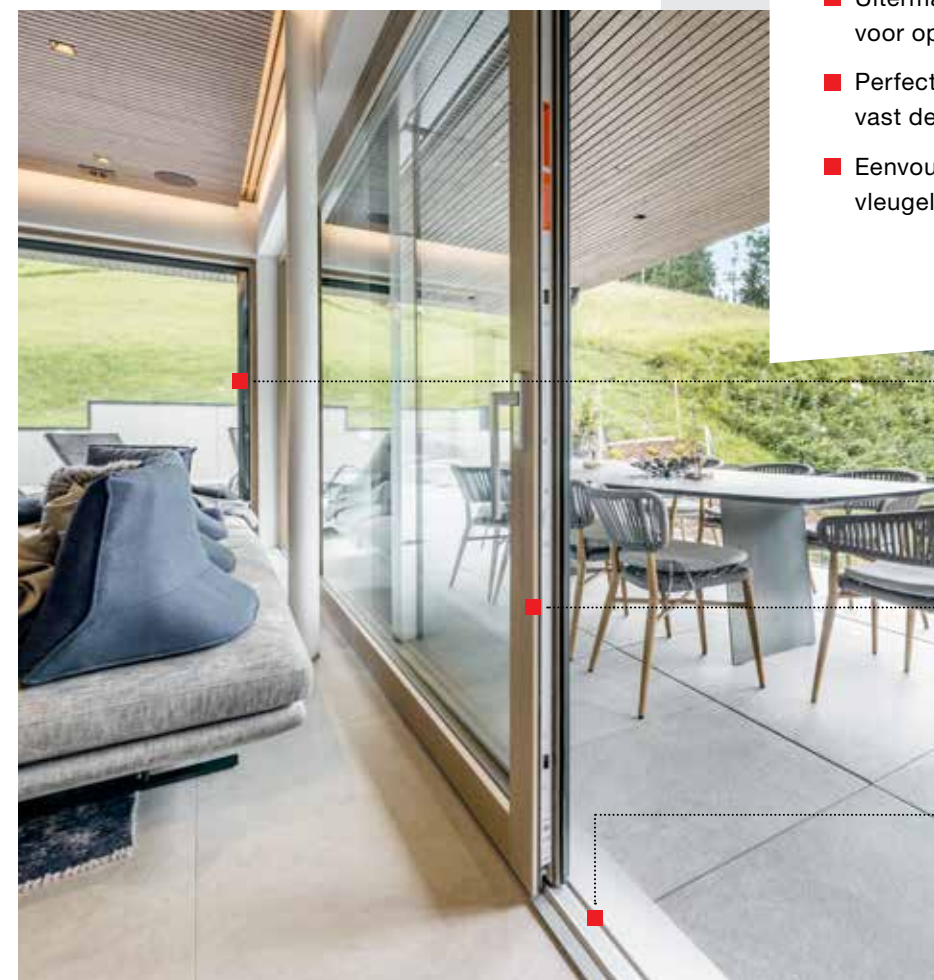

Internorm

HS 330

Hout-aluminium hefschuifpui

FACT|BOX

- Uitermate energiezuinig: Glasvezeldrempel voor optimale thermische isolatie
- Perfecte glasoptiek door ingebouwd vast deel
- Eenvoudig optillen en schuiven tot 400 kg vleugelgewicht

Te combineren met vast glas voor nog grotere glasoppervlakken; perfecte glasoptiek door ingebouwd vast deel

Aantrekkelijke kleuren voor individuele designwensen – perfect te combineren met de hout-aluminium ramen HF 410, HF 510 en HV 450.

Optimale stabiliteit wordt gegarandeerd door een glasvezeldrempel in het doorgangsgedeelte, die aan de buitenkant bekleed is met geanodiseerd aluminium.