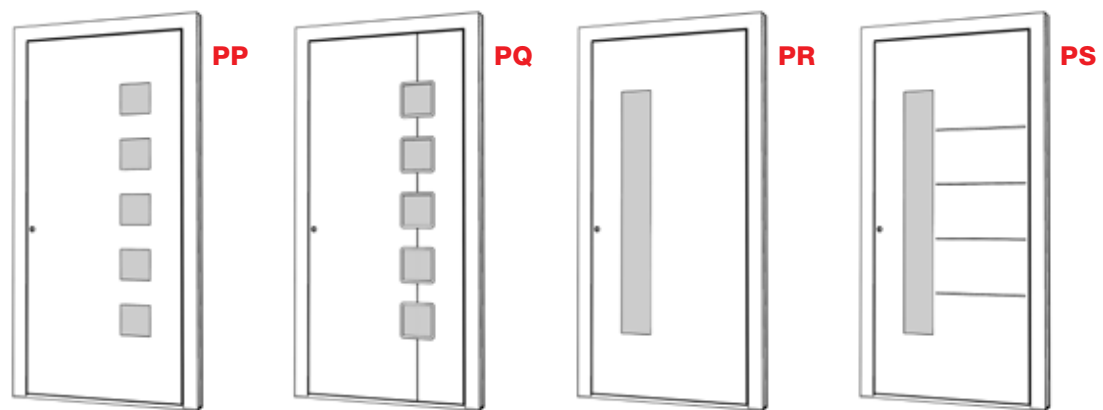

Symmetrie in evenwicht

Deze zeer uitgebreide modellenreeks maakt indruk door strakke lijnen en symmetrie. Ongeacht of u de voorkeur geeft aan doorlopend glas of aan goed geproportioneerde ruitdelen in een harmonieuze lijnvoering – de plaatsing zelf kan in het midden of aan de zijkant worden gekozen.

Bovendien kunt u het uiterlijk van uw voordeur verder individualiseren met strips en infrezingen.

Scan de QR-code om te zien welke deurmodellen met welke oppervlakken kunnen worden gecombineerd

Bij bepaalde modellen kunt u ook kiezen uit tal van figuurbeglazingen (zie pag. 133).