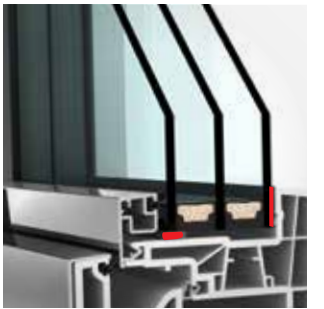

Internorm

I-tec Glazing