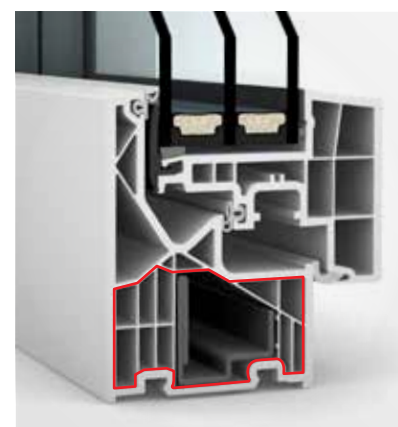

Het kozijnprofiel met zes kamers zorgt voor betere thermische isolatie. De drie afdichtingen rondom beschermen het binnenwerk tegen vocht en verbeteren tegelijkertijd de warmte- en geluidsisolatie. Door de verlijming rondom van de ruit met het kozijn zorgt I-tec Glazing voor uitstekende stabiliteit en inbraakbeveiliging.