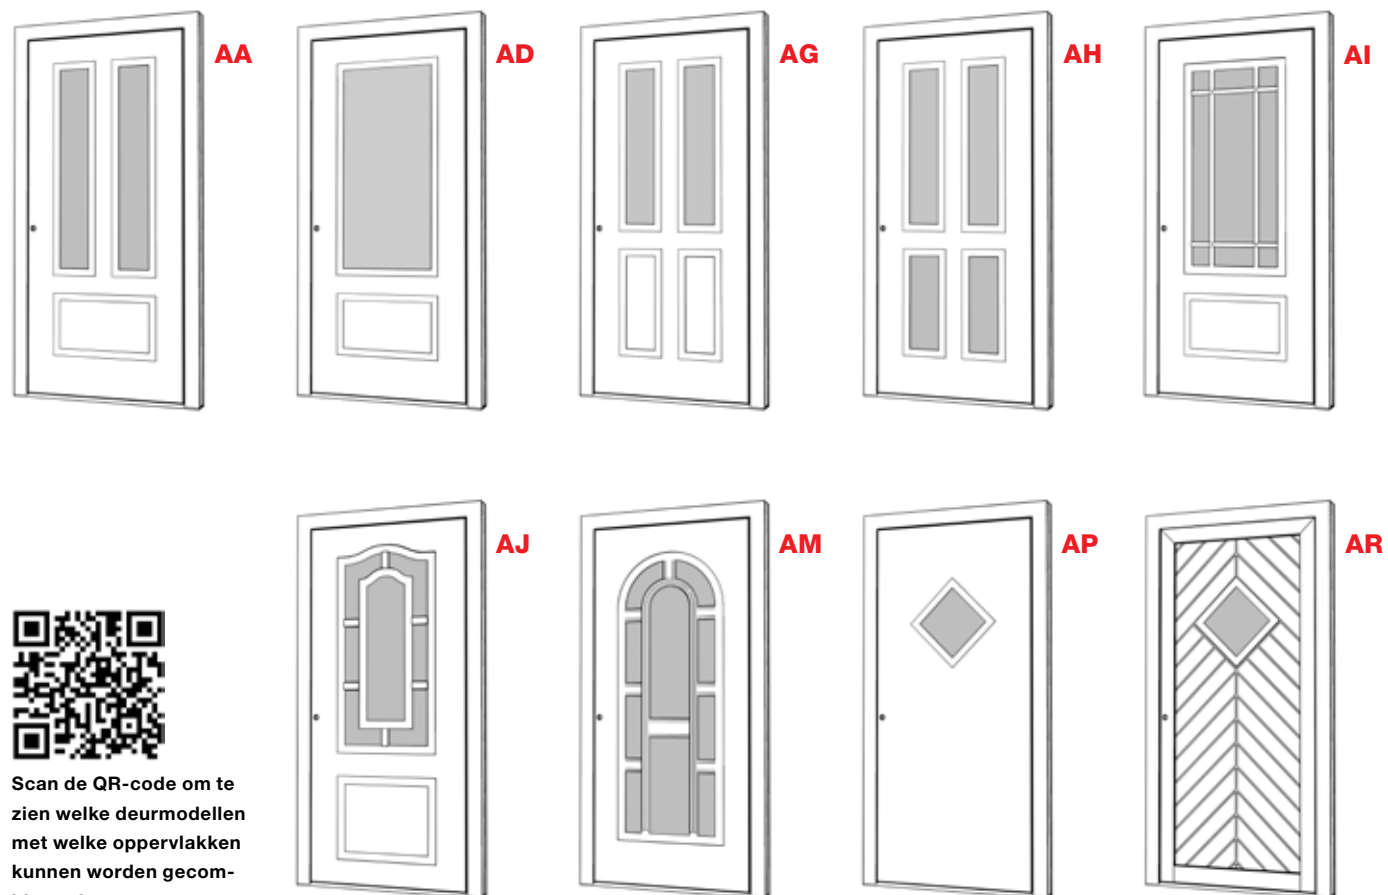

- AT 540 AT 530 AT 525 AT 520 AT 500
- HT 410 HT 400

Onze klassiekers laten de traditie herleven

De modellen in deze lijn komen tegemoet aan de vraag naar traditionele woonstijlen. Centraal staan hierbij sier-elementen met opvallende profielen in cassettevorm of met ronde bogen, vaak in combinatie met glaselementen.