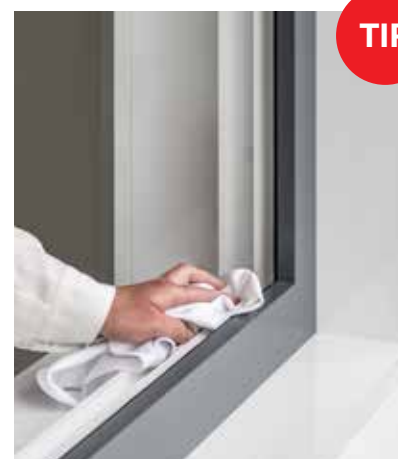

De **I-tec Secure sluitplaten bieden ook groot voordeel bij de reiniging van de ramen**, omdat er slechts enkele onderdelen uit de vleugel steken en de kozijn delen bijna volledig wegvallen.

Warmte-isolatie
tot $U_w = 0,63 \text{ W/(m}^2\text{K)}$

Geluidsisolatie
tot 46 dB

Beveiliging
tot RC 3

Vergrendeling
volledig geïntegreerd

Profieldiepte
90/93 mm

I-tec Secure

I-tec Glazing

studio

Voor strakke vormen en een minimalistisch design is de KF 520 leverbaar in de **vlakke-designuitvoering Studio**. Voor de buitenzijde kan gekozen worden voor een aluminium schaal of voor kunststof.