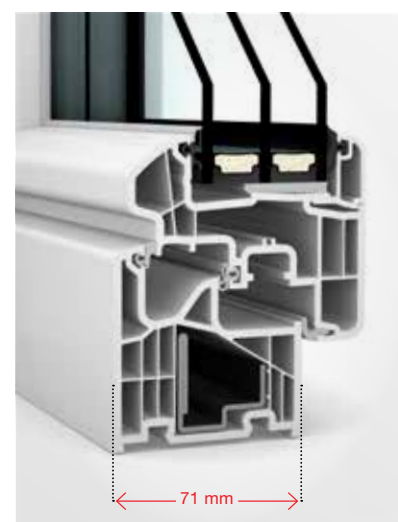

Met een **profiel diepte van 71 mm** is dit kozijn absoluut slank te noemen (met aluminium schaal 74 mm).

home pure home soft ambiente

Leverbaar in drie designvarianten die passen bij uw architectuur