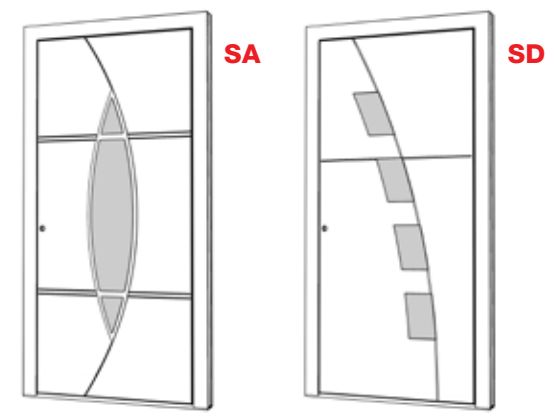

**AR**

Kleur: HM716
Greep: HS50
Glas: Satinato wit
Art.nr.: A0052

AT 500

**Swingende
extravagantie**

Een opvallend en onconventioneel uiterlijk staan hier op de voorgrond. Met tijdloze, maar buitengewone accenten die door structuur-, design- of figuurglas gezet worden.