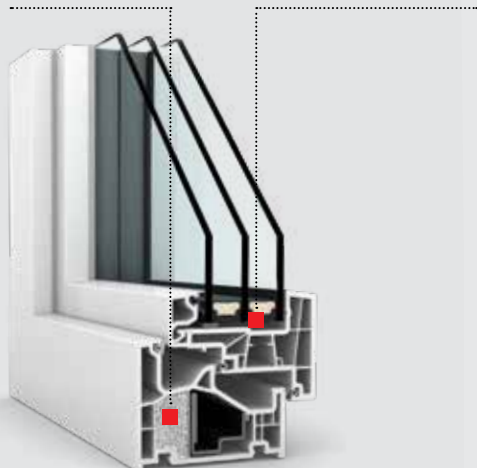

I-tec Insulation

I-tec Glazing