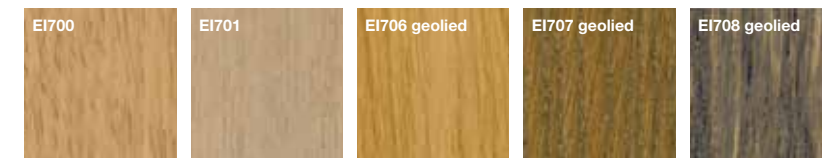

EIKEN

Speciale kleuren

Het **Internorm RAL-kleurenprogramma** (gevelkwaliteit) biedt een groot aantal vormgevingsmogelijkheden. Deze kleuren zijn verkrijgbaar voor de aluminium schaal aan de buitenkant en voor het hout aan de binnenkant.