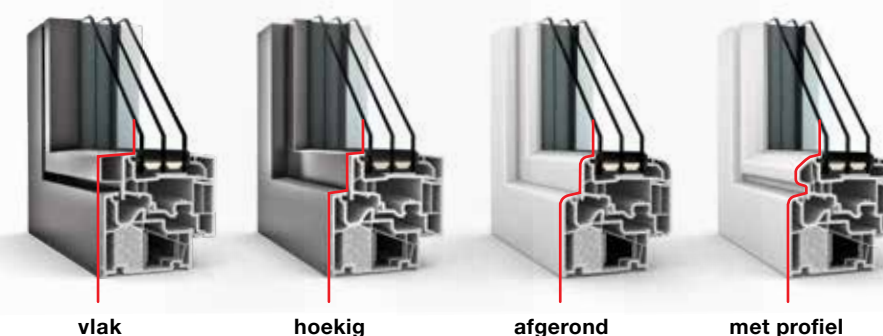

I-tec Insulation: Het isolatiegranulaat vult de holle kamers rondom gelijkmatig wat een betere thermische isolatie en dus lagere energiekosten geeft. Een voordeel voor ons klimaat en uw portemonnee.

- Warme-isolatie tot $U_w = 0,62 \text{ W/(m}^2\text{K)}$
- Geluidsisolatie tot 47 dB
- Beveiliging tot RC 2

- Vergrendeling verdekt liggend
- Profiel diepte 90/93 mm

- I-tec Glazing
- I-tec Insulation
- I-tec Decor