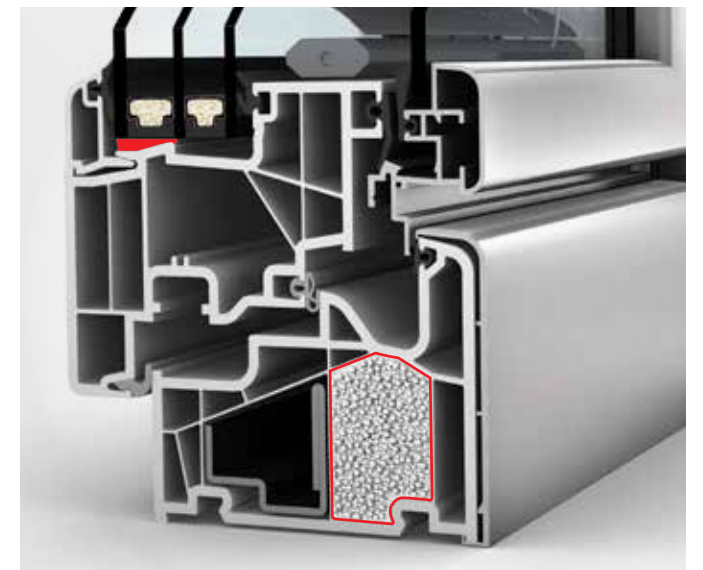

Warmte- en geluidsisolatie

Het **isolatiegranulaat vult de holle kamers rondom gelijkmatig** wat een betere thermische isolatie en dus lagere energiekosten geeft. Bovendien bieden de combinatieramen een **betrouwbare geluidsisolatie**, zodat storende geluiden van buitenaf zoveel mogelijk buiten blijven.

Houd er rekening mee dat niet alle uitvoeringen in alle raamsystemen zijn geïntegreerd.