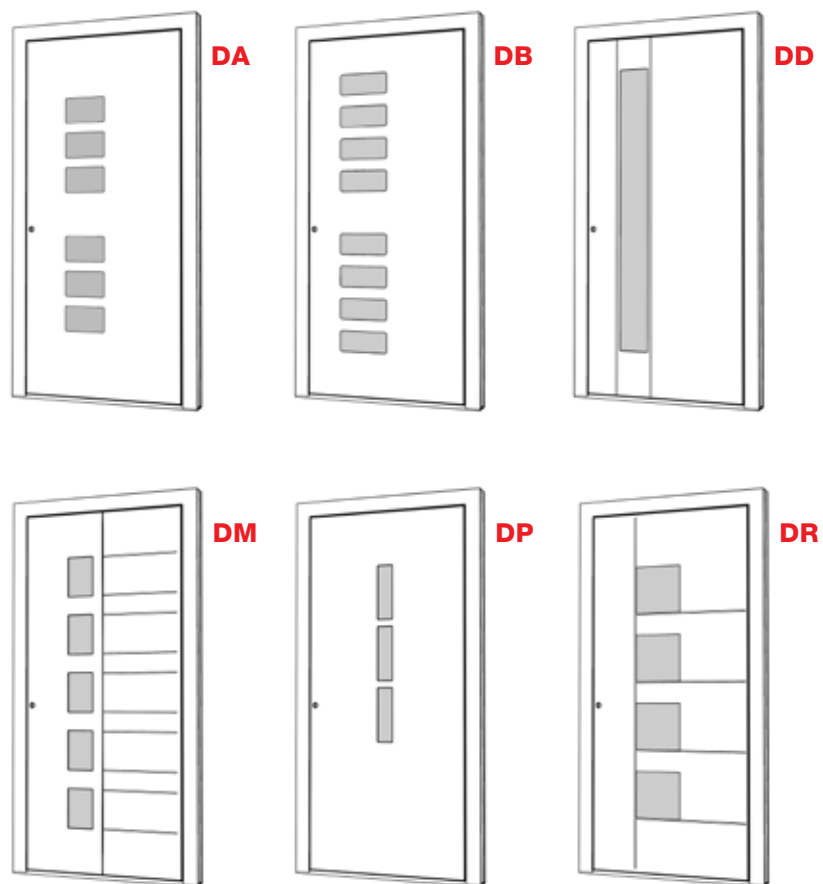

Discrete inkijk met elegantie

Bij deze modellenlijn ligt de nadruk op goed gedoseerde, discrete, smalle glasuitsparingen. Zowel rechthoekige als smalle uitsparingen domineren het uiterlijk, waarvan de persoonlijke noot verder kan worden benadrukt door het gebruik van strips en infrezingen.