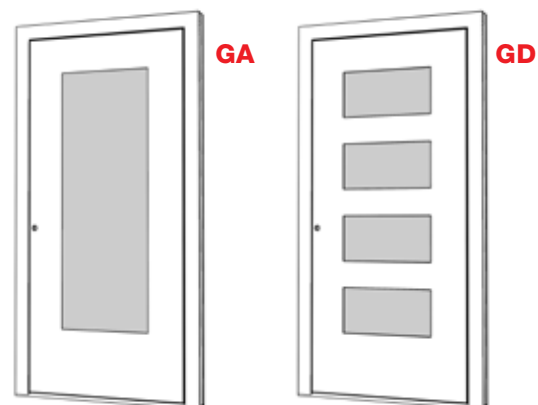

Geënsceneerde lichtpuntjes

De reeks modellen met glasuitsparingen wordt gecombineerd door onze derde lijn, die de aandacht trekt door de opvallende beglazing. Bovendien kan afhankelijk van het model worden gekozen voor strips of infrezingen.

Scan de QR-code om te zien welke deurmodellen met welke oppervlakken kunnen worden gecombineerd