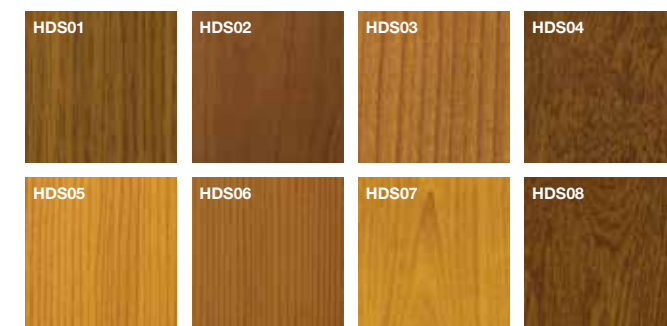

Aluminium schalen voor kozijnen
Kleuren zowel voor de binnen- als buitenzijde van deuren

Standaardkleuren*

hires-Colours***

HDS-Kleuren**

RVS kleuren voor aluminium schalen van kozijnen en voor deuren

RVS kleuren****