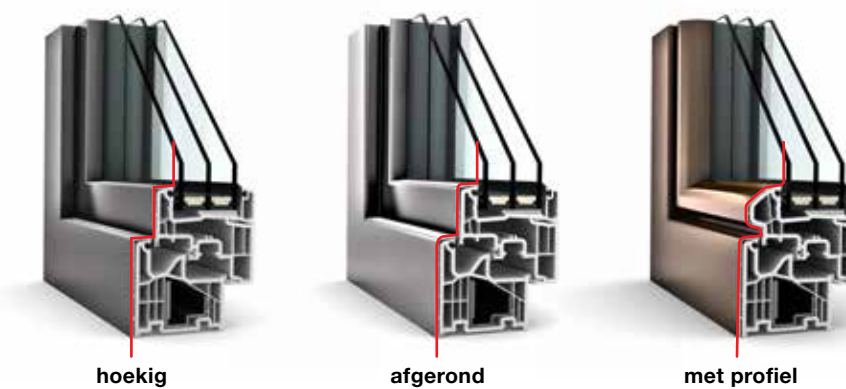

- 🔥* Warmte-isolatie tot $U_w = 0,69 \text{ W/(m}^2\text{K)}$
- 🔊🔊 Geluidsisolatie tot 45 dB
- 👊 Beveiliging tot RC 2

- 🔒 Vergrendeling verdekt liggend
- *+ Profieldiepte 71/74 mm

I-tec Glazing
I-tec Decor