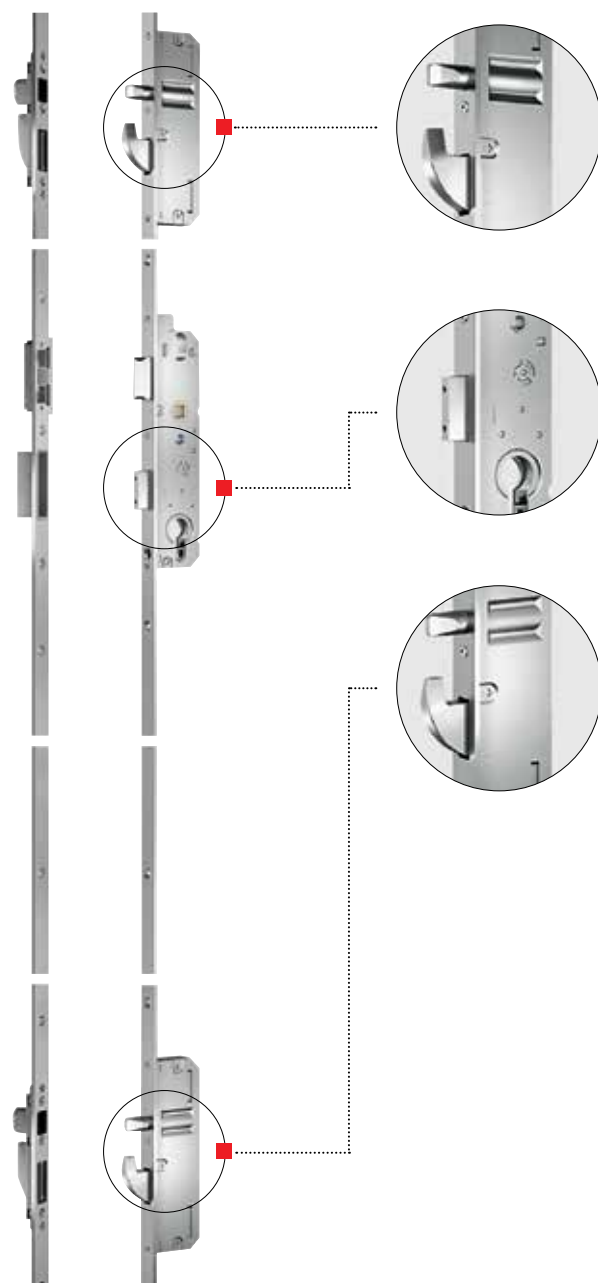

Standaard veiligheid

Mechanisch: MV

Internorm-voordeuren zijn standaard al voorzien van een mechanische meerpuntsvergrendeling.

Standaard veiligheid

- Meerpuntsvergrendeling = 5-voudige beveiliging met een hoofdschoot, 2 staalbouten en 2 haakschoten
- 3 stevige deurscharnieren zorgen voor een hoge stabiliteit.
- Verhoogde inbraakbeveiliging al met de standaardcilinder (boor- en scanbeveiliging)

Standaard comfort

- Softlock-vergrendeling zorgt voor een soepele werking en een zachte stop en is bovendien onderhoudsvrij (geen smering)
- Met de driedimensionaal verstelbare deurscharnieren kan de voordeur nog doelmatiger en preciezer afgesteld worden.
- Cilinders aan beide zijden afsluitbaar – altijd afsluitbaar, ook als de sleutel aan één zijde is ingestoken

De voordelen van veiligheid en comfort

Automatisch: MVAM

Verbeterde beveiliging door automatische meerpuntsvergrendeling met hoofdschoot, 2 vergrendelingsbouten en 2 haakschoten:

- De deur vergrendelt mechanisch automatisch – vergrendelingsbouten en haakschoten worden door een veer uitgeschoven
- Afsluiten door middel van een sleutel is niet noodzakelijk

Halfmotorisch: EE

Comfort en veiligheid door halfmotorische meerpuntsvergrendeling met hoofdschoot, 2 vergrendelingsbouten en 2 haakschoten:

- De deur vergrendelt mechanisch automatisch – vergrendelingsbouten en haakschoten worden door een veer uitgeschoven
- Vergrendelen of ontgrendelen (ontgrendelen via elektrische aandrijving) met behulp van een sleutel is niet nodig; de deur wordt van binnenuit ontgrendeld door het gebruiken van de deurkruk. Inschakelbare kinderbeveiliging blokkeert de deurkruk. Te combineren met alle toegangscontroles

Volmotorisch: EVE, EVC

Extra comfort door volmotorische meerpuntsvergrendeling met hoofdschoot, 2 vergrendelingsbouten en 2 haakschoten:

- Deur vergrendelt zich automatisch – staalbouten, haakschoten en hoofdschoot schuiven automatisch uit
- De deur wordt met kracht dichtgetrokken door de motor
- Geen vergrendeling of ontgrendeling met sleutel nodig (vergrendeling en ontgrendeling via elektrische aandrijving). De deur wordt van binnenuit ontgrendeld via de deurkruk (EVC) of een elektrische knop (EVE). Van buitenaf wordt de deur ontgrendeld via toegangscontrole (bijv. vingerscan enz.).
- Opmerking over EVC: Ook kinderen kunnen de vergrendelde deur op elk moment openen met de deurkruk aan de binnenkant en zo onbedoeld naar buiten glippen. Kies in dat geval een EVE met een verborgen of hoger geplaatste E-knop.