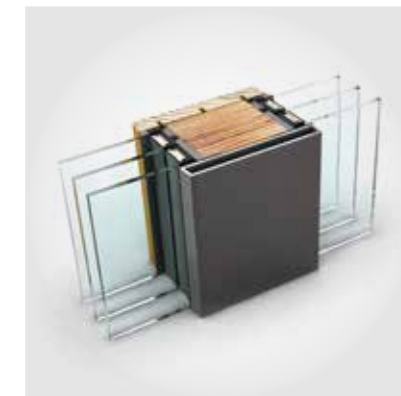

FACT|BOX

- Open en licht: glasvoeg is bijna onzichtbaar
- Grote raamvlakken mogelijk
- Kozijn verdwijnt bijna helemaal in de gevel

Internorm

HX 300

Vast glas

Grote raamoppervlakken die volledig kunnen worden geïntegreerd in het metselwerk creëren een grenzeloze vrijheid voor uw woning. Innovatieve oplossingen zoals glasvoegen, waarbij de overgang van de glasplaten bijna onzichtbaar is, bieden veel mogelijkheden in moderne glasarchitectuur met grote raamoppervlakken. Met de panoramabeglazing HX 300 is een glasoppervlak tot 10,5 m² mogelijk, waarbij het kozijn bijna geheel in de gevel verdwijnt.