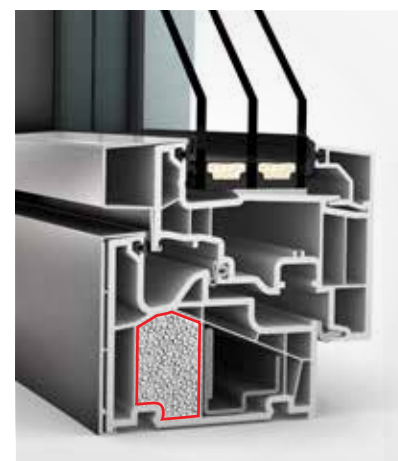

I-tec Insulation: Het isolatiegranulaat vult de holle kamers rondom gelijkmatig wat een betere thermische isolatie en dus lagere energiekosten geeft. Een voordeel voor ons klimaat en uw portemonnee.

- Warme-isolatie tot $U_w = 0,62 \text{ W/(m}^2\text{K)}$
- Geluidsisolatie tot 47 dB
- Beveiliging tot RC 2

- Vergrendeling verdekt liggend
- Profiel diepte 90/93 mm

- I-tec Glazing
- I-tec Insulation
- I-tec Decor