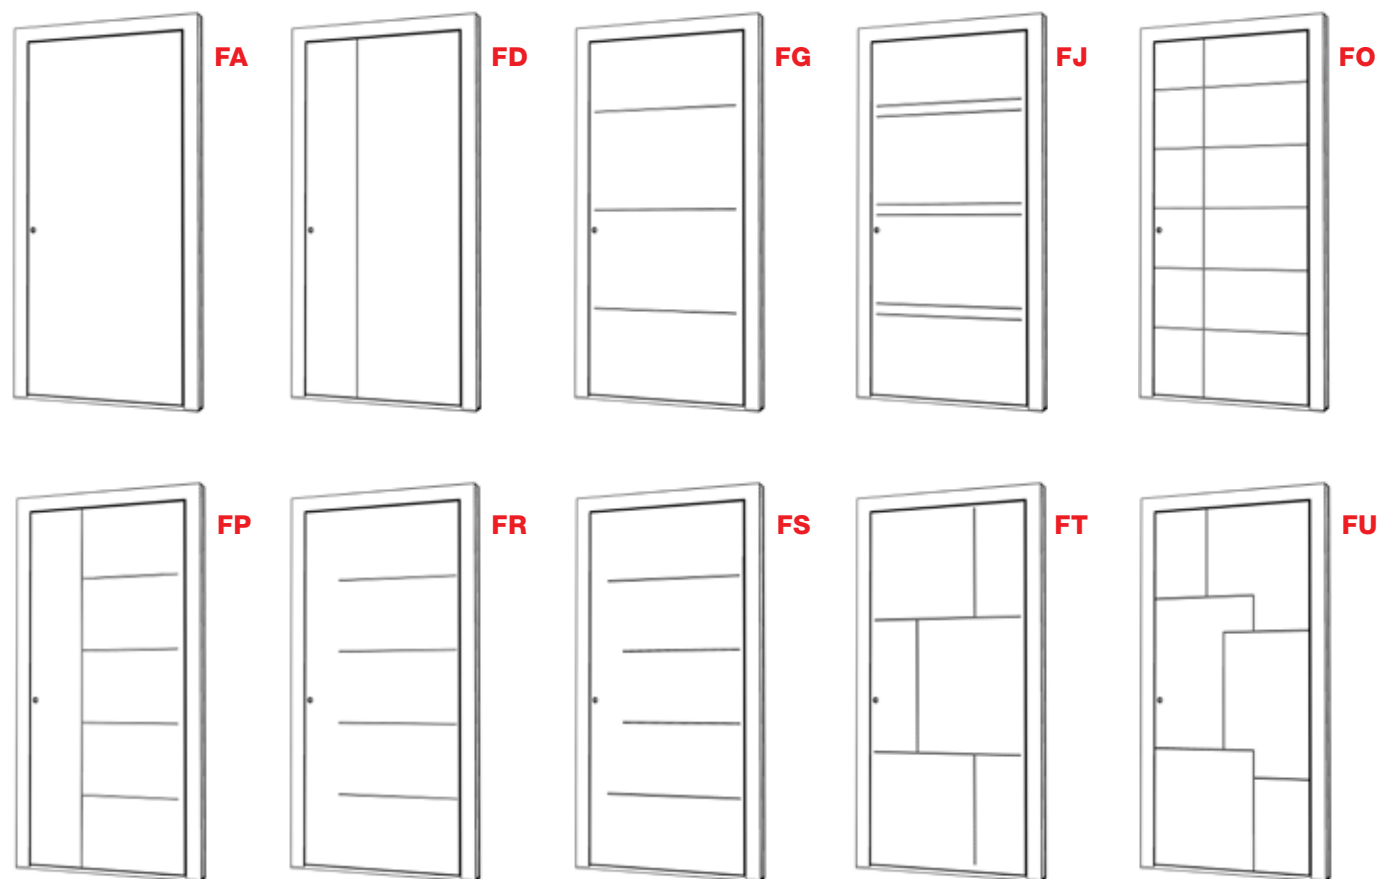

Een en al design

Deuren met een deurblad zonder beglazing voorkomen ongewenste inkijk. Door de ingetogen, ingefreesde profielen en strips, maar ook door de strakke of verzonken handgrepen creëert u een effectieve en moderne entree met een bewust minimalistisch design.

Scan de QR-code om te zien welke deurmodellen met welke oppervlakken kunnen worden gecombineerd

TRENDSETTER

Onze deuren uit de categorie Art zijn niet alleen echte blikvangers, ook is elke deur uniek. Elke deur heeft een eigen uiterlijk. In combinatie met strips of zijpanelen wordt elk van deze deuren een absoluut stijlelement.

Echt hout met een oud houtlook – elke deur is uniek met een levendige houtnerf

FA

Kleur: Kozijn RAL 9005, vleugel SD07 Art-Stone
Greep: KGS04
Sokkel: RVS 20 mm
Art.nr.: F0051

- AT 540
- AT 530
- AT 525
- AT 520
- AT 510
- AT 500
- HT 410
- HT 400

FD

Kleur: Kozijn HM716, vleugel SD10, HM716
Greep: RGS05
Speciaal glas: Dark Grey
Art.nr.: F0002

- AT 540
- AT 530
- AT 525
- AT 520
- AT 500
- HT 410
- HT 400

OPMERKING: Speciale decors (SD-kleuren) zijn niet in alle deursystemen verkrijgbaar. Voor details zie de QR-code op de betreffende deurlijnen.