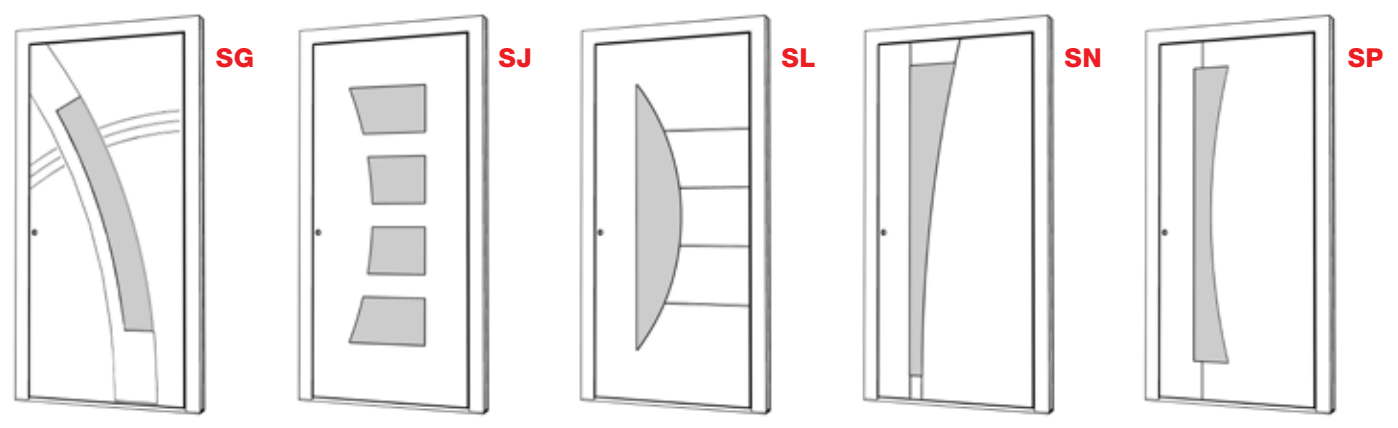

**AR**

Kleur: HM716
Greep: HS50
Glas: Satinato wit
Art.nr.: A0052

AT 500

**Swingende
extravagantie**

Een opvallend en onconventioneel uiterlijk staan hier op de voorgrond. Met tijdloze, maar buitengewone accenten die door structuur-, design- of figuurglas gezet worden.