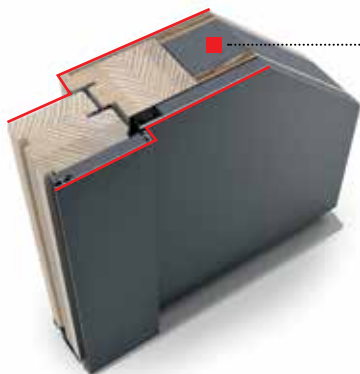

TIP

Onze hout-aluminium voordeuren zijn bij uitstek **geschikt voor lage-energiehuizen en passiefhuizen.**

HT 410

Binnen en buiten vlak

HT 400

Binnen en buiten hoekig

Thermoschuim isolatie

De materiaalcombinatie van hout, aluminium en thermisch schuim zorgt voor de **beste warmte-isolatie en energiezuinigheid.**