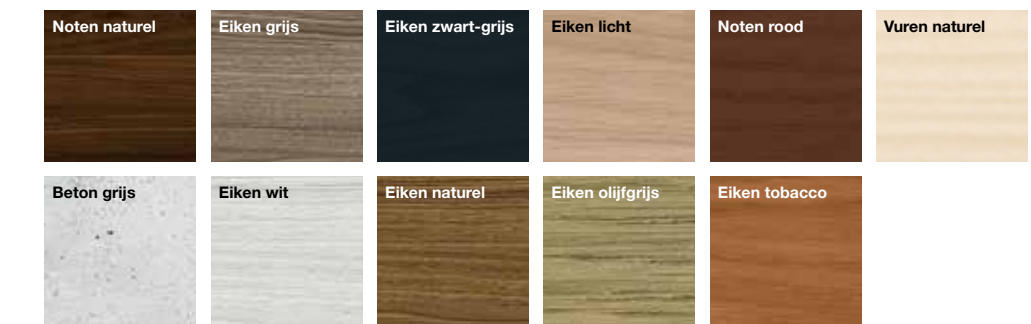

I-tec Decor

Digitale print voor kunststof kozijnen binnenzijde

OPMERKING: I-tec Decor is alleen mogelijk bij KF 310, KF 410 en KS 430