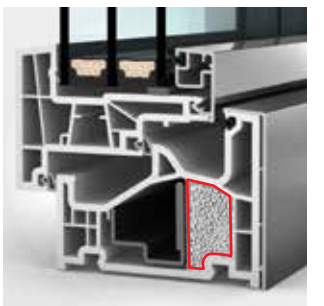

I-tec Insulation

Het **isolerende granulaat** vult de holle kamers rondom gelijkmatig en verbetert zo de warmte-isolatie van onze raamsystemen KF 510 en KF 410 en ook ons combinatieraam KV 440.