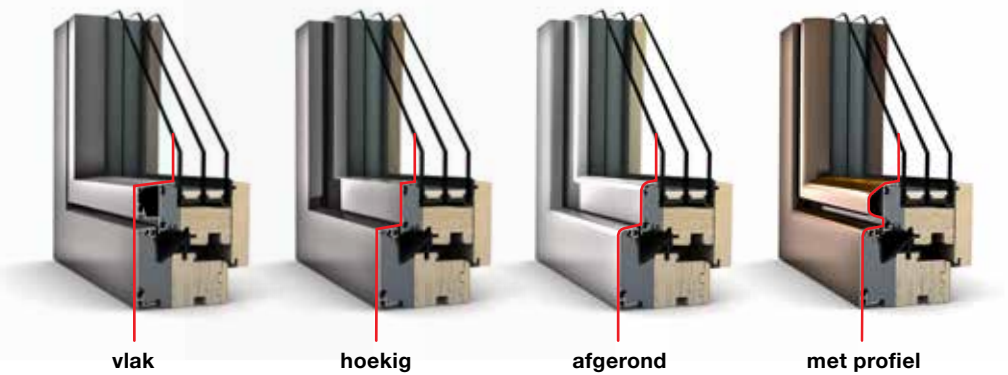

- Warme-isolatie tot $U_w = 0,65 \text{ W}/(\text{m}^2\text{K})$
- Geluidsisolatie tot 45 dB
- Beveiliging tot RC 2

- Vergrendeling verdekt liggend
- Profieldiepte 85 mm

I-tec Core
I-tec Glazing

Het **composiet van hout, thermisch schuim en aluminium** zorgt voor de beste warmte-isolatie bij geringe profieldiepte. Dat bespaart energiekosten.