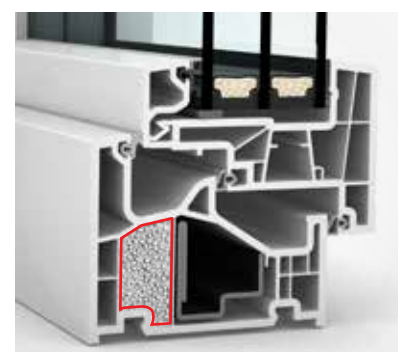

I-tec isolatie: Het isolatiegranulaat vult de holle kamers rondom gelijkmatig wat een betere thermische isolatie en dus lagere energiekosten geeft.

home pure

Het kozijn KF 510 is uitsluitend verkrijgbaar in de designuitvoering Home Pure en zorgt voor een **strakke esthetiek**. Aan de buitenzijde kunt u kiezen voor een aluminium schaal of voor kunststof.

Een perfecte combinatie

De weerbestendige aluminium schaal zorgt voor een uniforme uitstraling aan de buitenzijde, voor binnen kunt u kiezen tussen hout of kunststof. Met het perfecte combinatieraam HF 510 (pag. 42) kunt u het materiaal afstemmen op de verschillende ruimtes en zo een harmonieuze inrichting creëren.