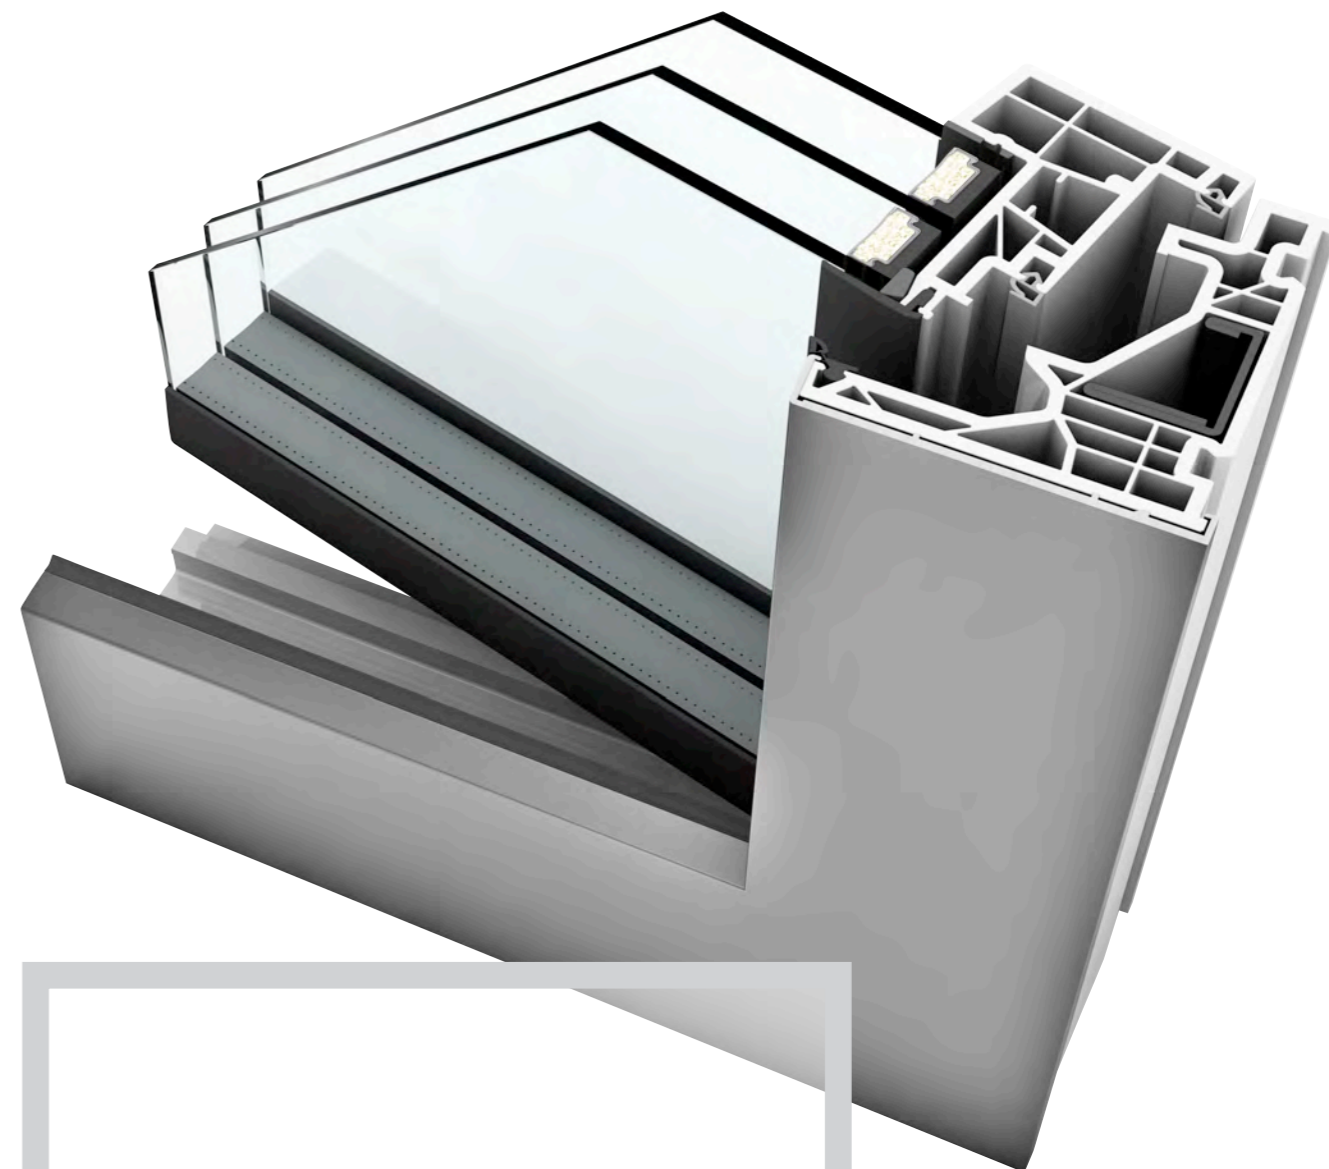

# Več stekla

OZEK OKVIR PRI KF 520  
POSKRBI ZA VEČJI DELEŽ STEKLA

Okenskega krila pri KF 520 zaradi njegove steklene podobe z zunanje strani skoraj ni mogoče razlikovati od fiksne zasteklitve. To pomeni, da je okno videti kot fiksna zasteklitve, dejansko pa gre za okno, ki ga je mogoče odpreti. Če je okvir dodatno vgrajen pod omet (možno na 3 straneh), je videti skoraj samo stekleno površino.

Na notranji strani je okvir še posebej ozek in se zvezno zapira z okenskim krilom. Odlična rešitev za moderno in sodobno arhitekturo.

**VISOK  
DELEŽ  
STEKLA**  
Manj okvirjev  
in zato več stekla