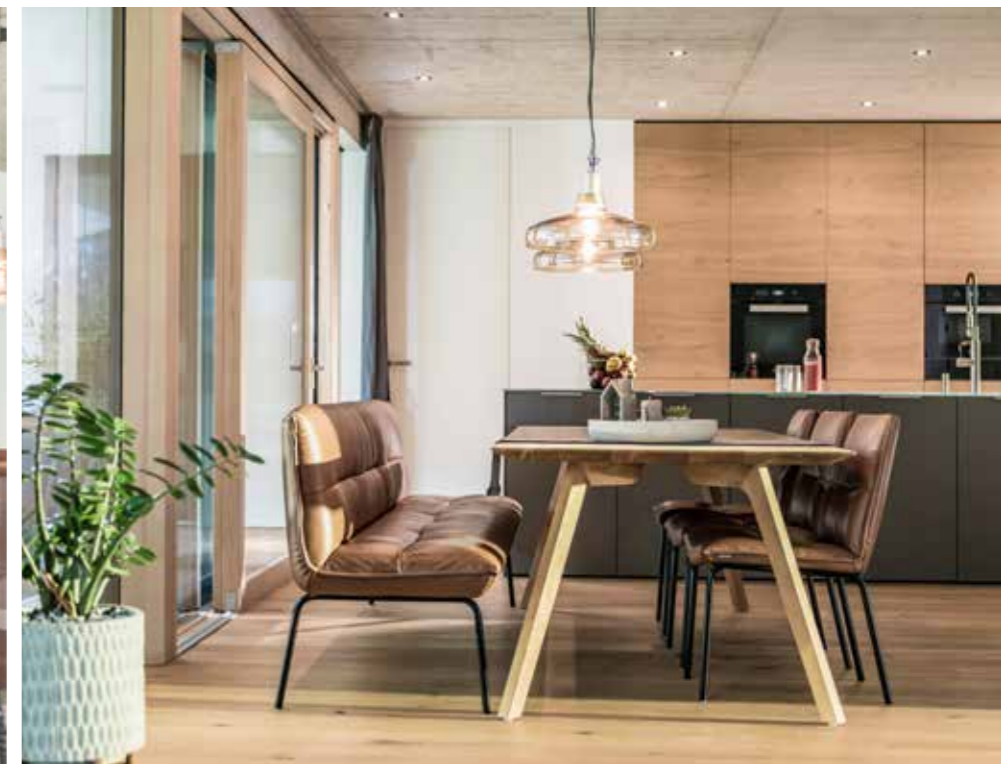

Pocit bezpečnosti.

PRÍRODNÉ MATERIÁLY A VEĽA PRIRODZENÉHO SVETLA –
TAK VZNIKOL SKUTOČNÝ SEN O BÝVANÍ.

Barbara a René Raggl majú radi minimalistický dizajn. A presne to chceli docieľiť vo svojom vysnívanom dome. Pritom mal byť zachovaný pocit pohodlia. Tým bola požiadavka na architekta jasná: Dizajn a pohodlie sa musia zjednotiť do výnimočného komfortu bývania.

” Naše individuálne riešenia okien vytvárajú v našom domove svetlo a atmosféru a dodávajú nám útulný a moderný pocit z bývania. “
René Raggl, majiteľ

V domácnosti rodiny sa sústredilo na používanie iba takých materiálov, ako sú betón, drevo a sklo. Zredukovaním rôznych stavebných materiálov a farieb vytvoril architekt dobre vyladený celkový koncept. Opticky studené pohľadové betónové steny a stropy sú v kontraste s útulnými a prírodnými drevenými materiálmi. Veľa svetla zvyrazňuje atmosféru vo vnútri domu. Veľké sklenené plochy robia miestnosti príjemnými a svetlými. Posuvné dvere, ktoré sa viditeľne ľahko otvárajú, vytvárajú plynulý prechod do záhrady a výborne spájajú interiér s exteriérom.

Tu sa dostanete k celému príbehu.