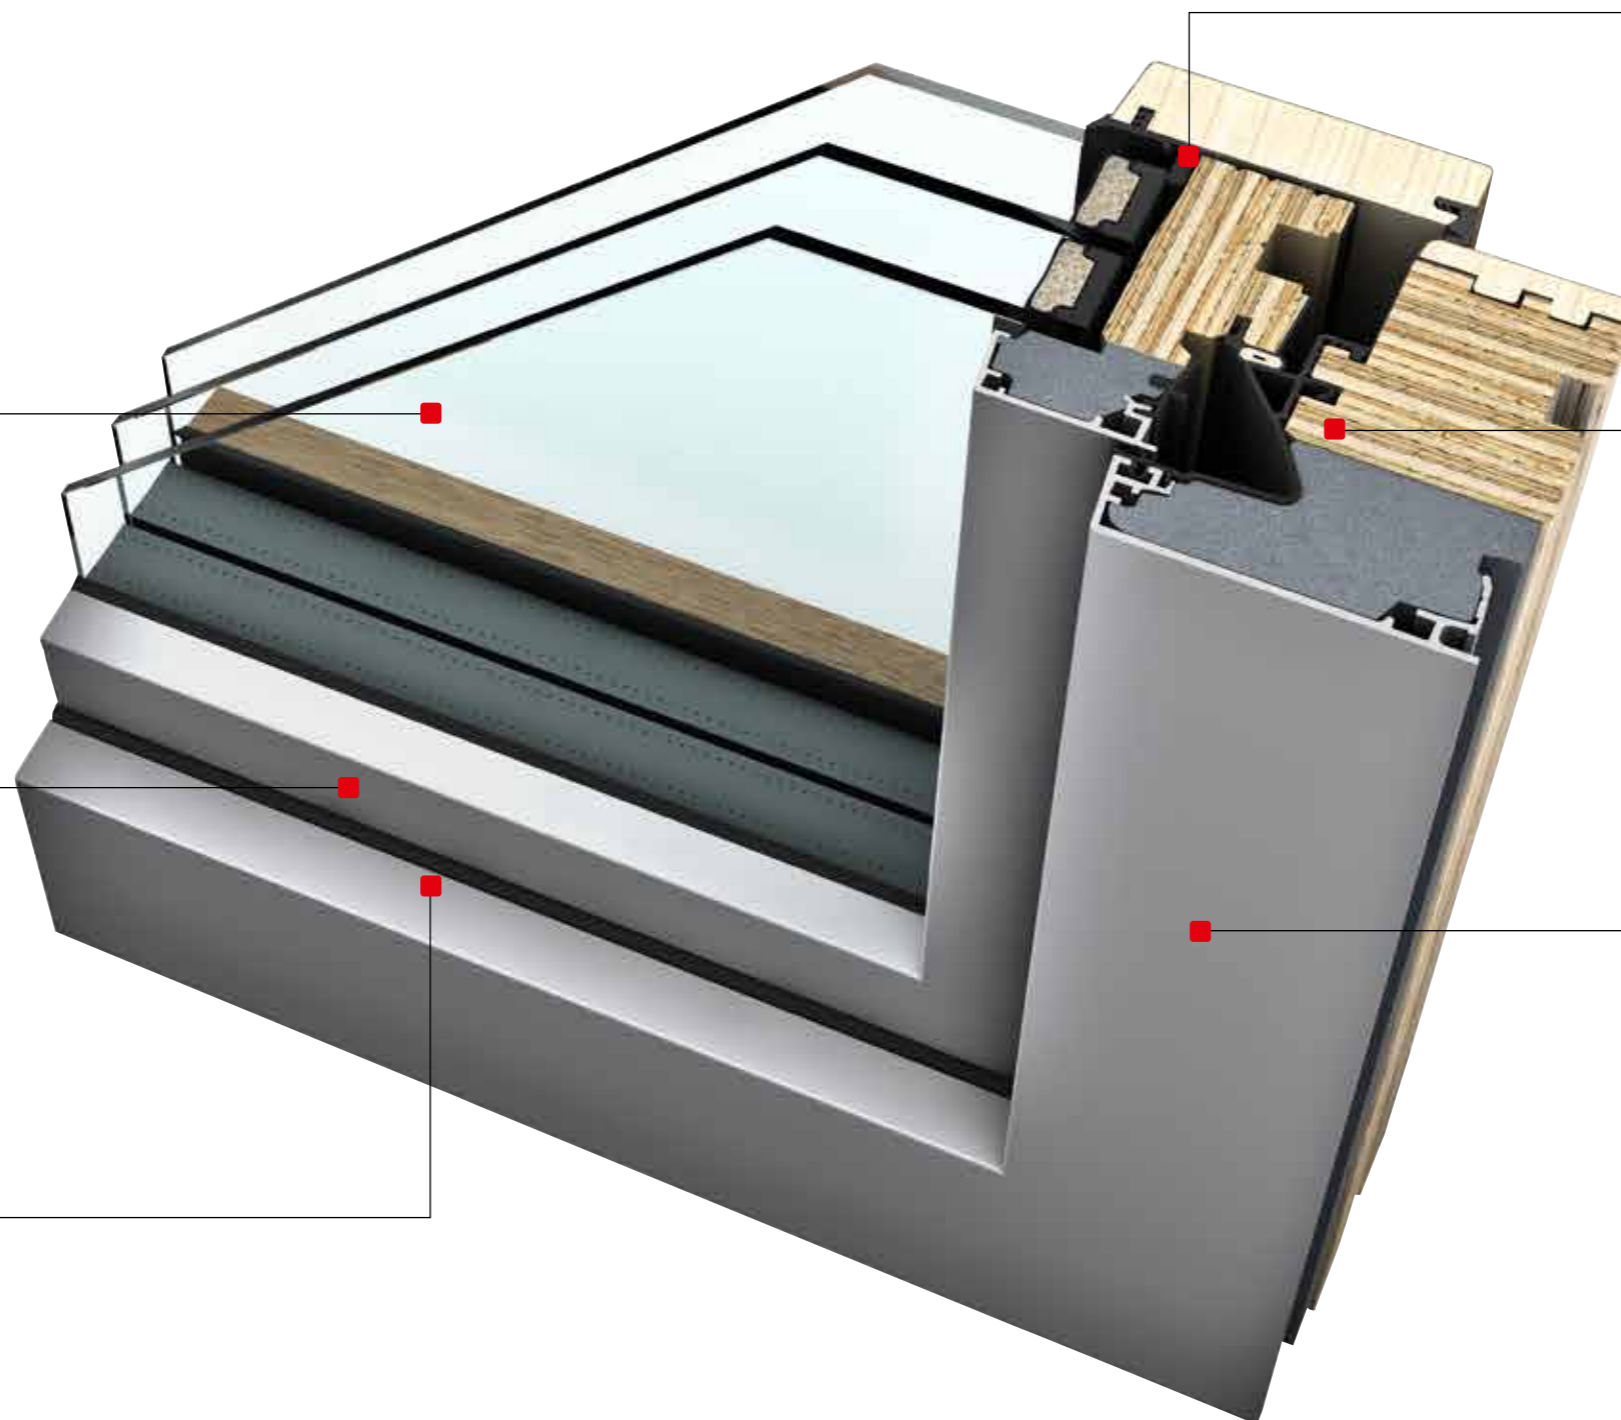

HF 510

DREVO-HLINÍKOVÉ OKNO

-  **Tepelná izolácia** do $U_w = 0,65 \text{ W/(m}^2\text{K)}$
-  **Zvuková izolácia** do 44 dB
-  **Bezpečnosť** RC2, RC2N
-  **Uzamykanie** skryté
-  **Stavebná hĺbka** 85 mm

Celoobvodové zlepenie tabule skla s oknom sa stará o výbornú stabilitu a bezpečnosť proti vlámaniu.

I-tec Zasklenie

Vďaka I-tec Core sú tieto okná obzvlášť robustné a odolné, čím sú umožnené aj veľmi veľké okenné riešenia. Štíhle a stabilné nosníkové prierezy umožňujú vďaka mimoriadne pevnému drevenému materiálu najvyššie zaťaženia.