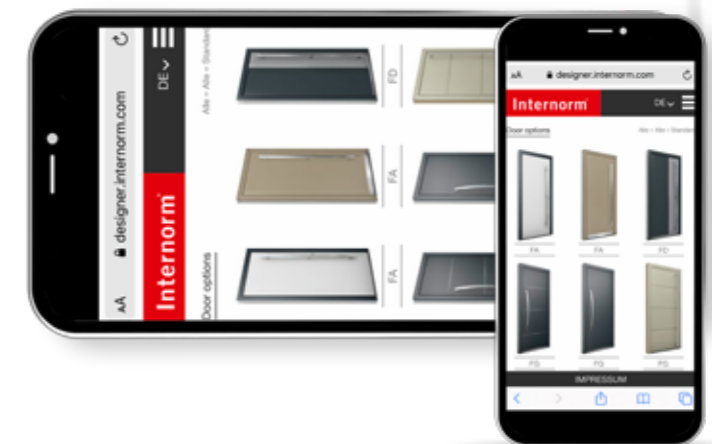

Navrhňte si Vaše individuálne vchodové dvere

INDIVIDUÁLNE. JEDNODUCHO.
ONLINE.

Naše vchodové dvere sú k dispozícii v materiáli hliník alebo drevo-hliník. Samozrejme ich vyrábame presne na mieru. V spoločnosti Internorm sa môžete tešiť z rôznych dizajnových vyhotovení vchodových dvier.

Využite na vytvorenie dverí náš nástroj na dizajn dverí online na našej webovej stránke alebo si nechajte poradiť od našich obchodných partnerov.

*Navrhujte si
vchodové dvere
jednoducho online!*