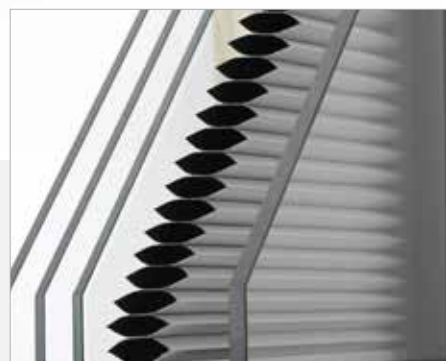

home pure
ambiente

I-tec Tienenie
I-tec Zasklenie

KV 350

Hoci sa tieniaca technika nachádza už priamo v krídle medzi tabuľami skla, KV 350 je ešte stále úzke okno. Úzka konštrukčná hĺbka tohto zdvojeného okna je 74mm a tým je vhodná takmer pre každú stavebnú situáciu. Jasná výhoda, hlavne pri rekonštrukciách. Plast-hliníkové zdvojené okno KV 350 je kombinovateľné so všetkými ostatnými plast-hliníkovými ako aj drevo-hliníkovými Internorm oknami. KV 350 je dostupné v dvoch rozdielnych dizajnových štýloch – od rovných až po tvarované. Vyberte si Váš obľúbený dizajn!