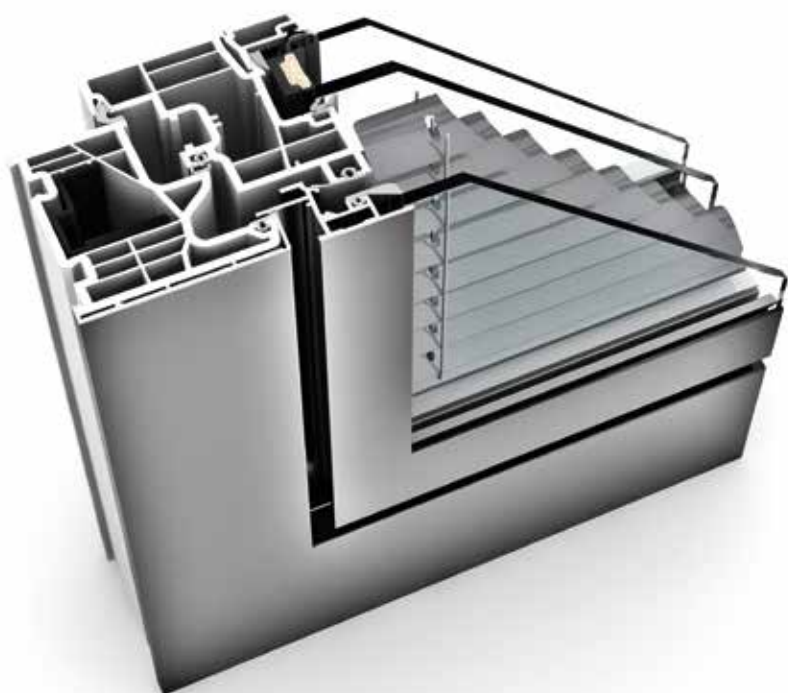

KV 350

PLAST-HLINÍKOVÉ ZDVOJENÉ OKNO

	Tepelná izolácia	až $U_w = 0,79 \text{ W/(m}^2\text{K)}$
	Zvuková izolácia	až 44 dB
	Bezpečnosť	RC1N, RC2
	Uzamykanie	viditeľné, na želanie skryté
	Stavebná hĺbka	74 mm

home pure
ambiente

I-tec Tienenie
I-tec Zasklenie