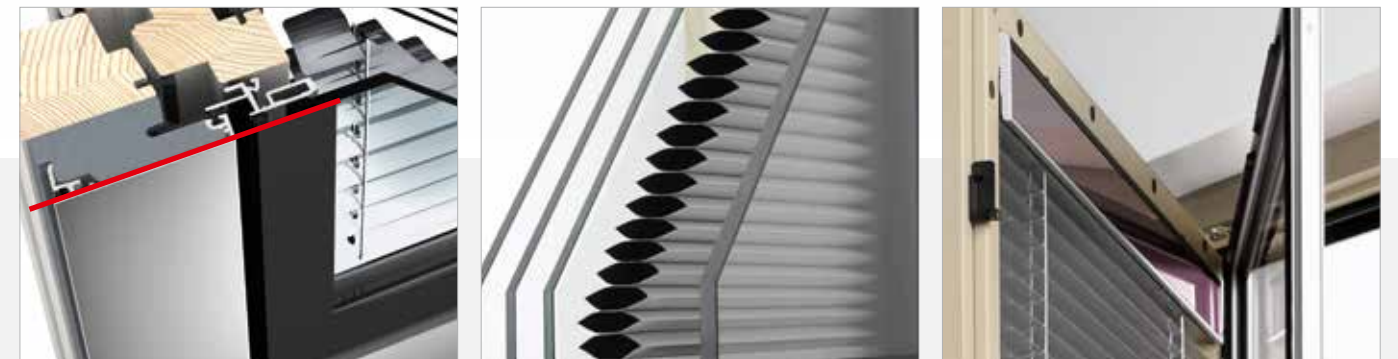

- studio
- home pure
- home soft
- ambiente

- I-tec** Tienenie
- I-tec** Zasklenie

HV 350

Drevo prináša viac prirodzenosti a útulnosti do Vášho domova. Aby však zostalo chránené pred poveternostnými vplyvmi, nachádza sa z vonkajšej strany na zdvojenom okne HV 350 hliníkový kryt. Tento je dostupný v mnohých farbách. Vysoko tepelno-izolačná thermopena, ktorá sa nachádza medzi drevom a hliníkovým krytom, zabezpečuje dodatočne vynikajúcu tepelnú izoláciu. Skutočným lákadlom je ale krídlo okna v atraktívnom sklenenom vzhľade. Ak sa rám okna zaomíeta do muriva, pôsobí toto okno ako pevné zasklenie – je to avšak otváracie okno – a k tomu ešte s integrovanou slnečnou ochranou. Okno HV 350 je dostupné v štyroch rozdielnych dizajnových štýloch.