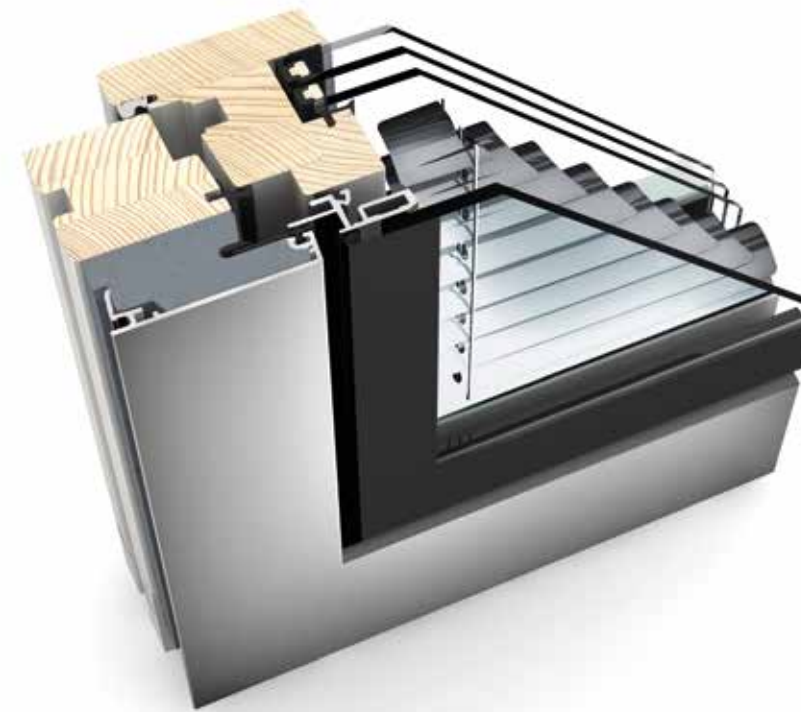

Tepelná izolácia	až $U_w = 0,60 \text{ W/(m}^2\text{K)}$
	Zvuková izolácia	až 47 dB
	Bezpečnosť	RC1N, RC2
	Uzamykanie	skryté
	Stavebná hĺbka	85 mm

- studio
- home pure
- home soft
- ambiente

- **I-tec** Tienenie
- **I-tec** Zasklenie