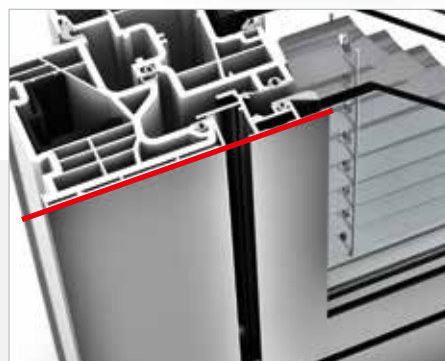

KV 350

Hoci sa tieniaca technika nachádza už priamo v krídle medzi tabuľami skla, KV 350 je ešte stále úzke okno. Úzka konštrukčná hĺbka tohto zdvojeného okna je 74mm a tým je vhodná takmer pre každú stavebnú situáciu. Jasná výhoda, hlavne pri rekonštrukciách. Plast-hliníkové zdvojené okno KV 350 je kombinovateľné so všetkými ostatnými plast-hliníkovými ako aj drevo-hliníkovými Internorm oknami. KV 350 je dostupné v dvoch rozdielnych dizajnových štýloch – od rovných až po tvarované. Vyberte si Váš obľúbený dizajn!