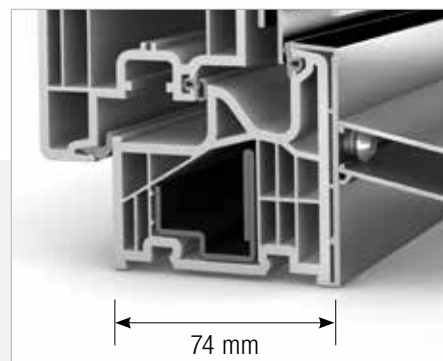

home pure
ambiente

I-tec Tienenie
I-tec Zasklenie

KV 350

Hoci sa tieniaca technika nachádza už priamo v krídle medzi tabuľami skla, KV 350 je ešte stále úzke okno. Úzka konštrukčná hĺbka tohto zdvojeného okna je 74mm a tým je vhodná takmer pre každú stavebnú situáciu. Jasná výhoda, hlavne pri rekonštrukciách. Plast-hliníkové zdvojené okno KV 350 je kombinovateľné so všetkými ostatnými plast-hliníkovými ako aj drevo-hliníkovými Internorm oknami. KV 350 je dostupné v dvoch rozdielnych dizajnových štýloch – od rovných až po tvarované. Vyberte si Váš obľúbený dizajn!