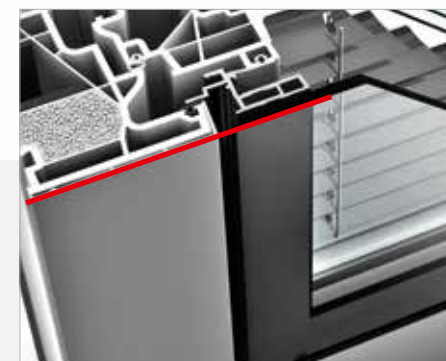

PERMANENTNE ČERSTVÝ
VZDUCH
I-tec Vetrание

KV 440

Rám a krídlo okna z vonkajšej strany navzájom plošne lícuju. Krídlo okna je v dizajnovom štýle studio dodatočne vyhotovené v atraktívnom sklenom vzhľade. To znamená: keď toto okno zaomietate do fasády, bude pôsobiť ako okno s fixným zasklením. KV 440 je dostupné v štyroch rozdielnych dizajnových štýloch – od plošne lícujúceho až po tvarované. Do okna KV 440 je možné zabudovanie I-tec Vetrания. Pričom je do rámu okna integrované vetranie, ktoré je možné riadiť individuálne podľa potreby v každej miestnosti. Čo je podstatnou výhodou oproti centrálnemu vetraniu.