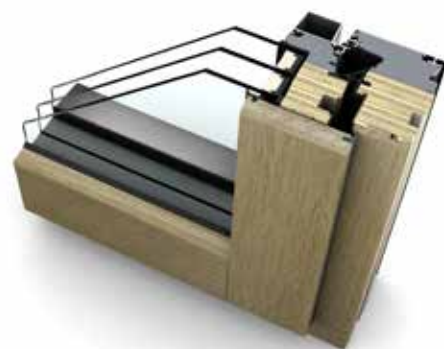

Internorm®

NOVINKA

HF 410 JEDINEČNÝ KÚSOK PRÍRODY

I-tec Core

NOVÁ TECHNOLOGIA
VÄČŠÍ VÝBER FARIEB

www.internorm-okna.sk

DREVO/HLINÍKOVÉ OKNO HF 410

PERFEKTNÉ SPOJENIE RÔZNYCH MATERIÁLOV PRE IDEÁLNE OKNO

3 HLINÍKOVÝ KRYT ZVONKU

- Vysoká ochrana pred poveternostnými vplyvmi vo všetkých farbách
- Spojenie materiálov drevo/pena/hliník pre najlepšiu tepelnú izoláciu pri minimálnej stavebnej hĺbke

Ďalšie výhody produktu HF 410:

- **Stabilné spojenie rohov** vďaka kvalitnému lepidlu a správne umiestnenému rybinovému spoju
- Podľa výberu **skryté alebo viditeľné kovanie**
- Dostupné iba s **3-sklom**
- **3-itý systém tesnenia**