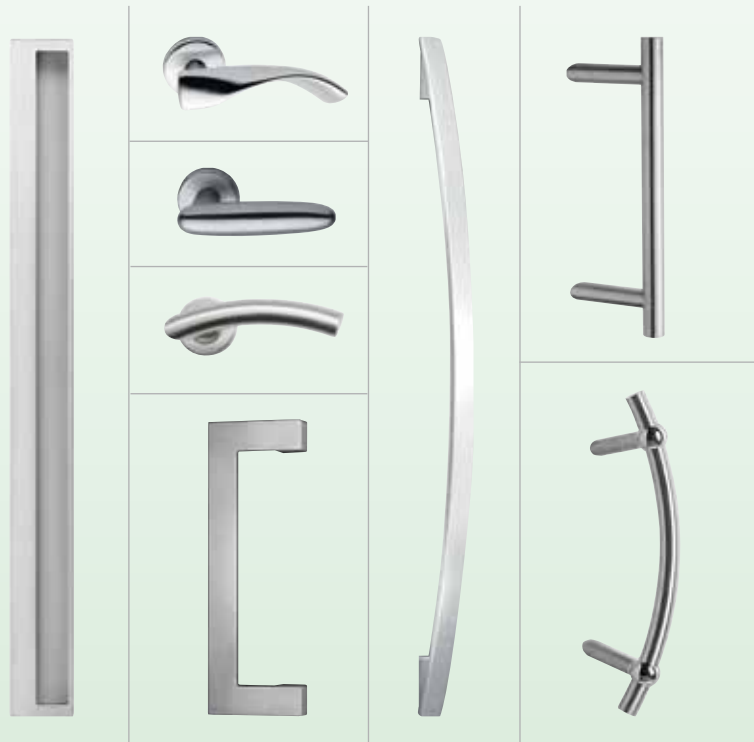

FARBY

AT a HT modely zvonku

- zvonku hliníkový kryt v mnohých štandardných farbách
- dodatočne zvonku metalické farby a farby antikory ako aj farby vysoko odolné poveternostný vplyvom - aj v drevodekore

HT modely zvnútra

- zvnútra smrekovec a smrek dostupné v mnohých lazúrovaných farbách
- smrek možný v krycej bielej farbe
- okrem toho možné druhy dreva - čerešňa, dub, orech

SKLÁ

- Veľký výber špeciálnych skiel ako Satinato, Linea alebo Masterpoint
- Množstvo dizajnových skiel s brúsenou drážkou do skla, pieskovaním, sklenou ozdobnou lištou, farebnými plochami alebo čiastočne satinovými plochami

KĽUČKY

- Pre každý štýl vhodné riešenie
- Tyčové madlá, zapustené madlá, sklené madlá, kľučky, štítové kľučky, oblúkové madlá
- Príslušenstvo ako klopadlo, kukátko