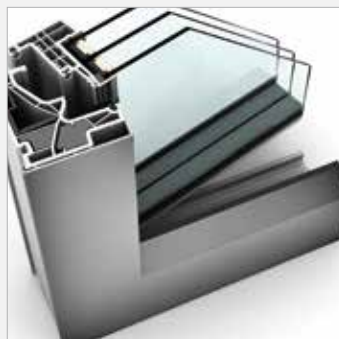

Internorm®

VRSTVENÉ
BEZPEČNOSTNÉ
SKLO
GRÁTIS

OKNÁ A DVERE
PRE VÁŠ
VYSNÍVANÝ DOM!

Presvedčte sa o inovatívnych produktoch európskej
značky okien č.1.

AKCIA: VRSTVENÉ BEZPEČNOSTNÉ SKLO (3.3.2) GRÁTIS

Získajte od 15. augusta do 15. októbra 2017 vrstvené bezpečnostné sklo (3.3.2) grátis – teraz v každom plastovom príp. plast/hliníkovom okne KF 500. Okrem moderného dizajnu, úzkej pohľadovej šírky a perfektným tepelno a zvukovo izolačným vlastnostiam Vám toto okno ponúka vďaka integrovanému I-tec Uzamykaniu maximálnu bezpečnosť - bezkonkurenčne v branži.

plne integrované

Stavebná hĺbka

90/93

PLASTOVÉ VYHOTOVENIE

SKLENÉ KRÍDLO

REVOLUČNÉ UZAMYKANIE

I-tec Uzamykanie

I-tec Zasklenie

I-tec Vetrание

KF 500

Či už v klasickom bielom plaste, s hliníkovým predsadeným krytom zvonku alebo v sklenom vzhľade – KF 500 spája inovatívny dizajn s technickým know-how. V krídle okna sa ukrýva revolučné I-tec Uzamykanie, ktoré znemožňuje vypáčenie okna – bezkonkurenčne v branži. Integrované klapky tlačia pri uzamykaní na všetky strany vo vnútri rámu a ponúkajú maximálnu ochranu pred vlámaním.