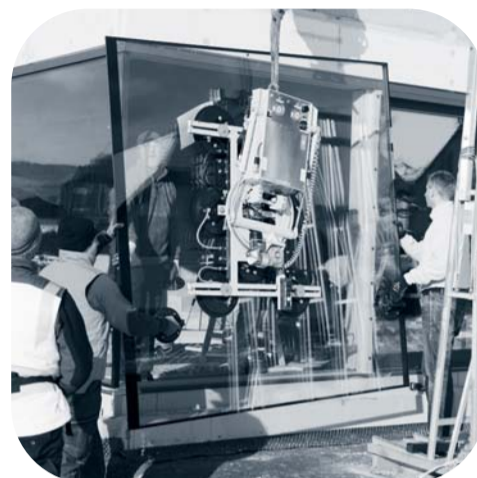

Anche la logistica è di dimensioni “extralarge”: **per le spedizioni** utilizziamo la **nostra logistica**, con veicoli dedicati, dotati, a richiesta di gru e di quanto serve per il montaggio. L’elevata competenza nel campo dei servizi dei nostri partner commerciali e dei loro montatori è garanzia di alta qualità, dalla consulenza al montaggio di soluzioni architettoniche che rispondono alle esigenze individuali del cliente.